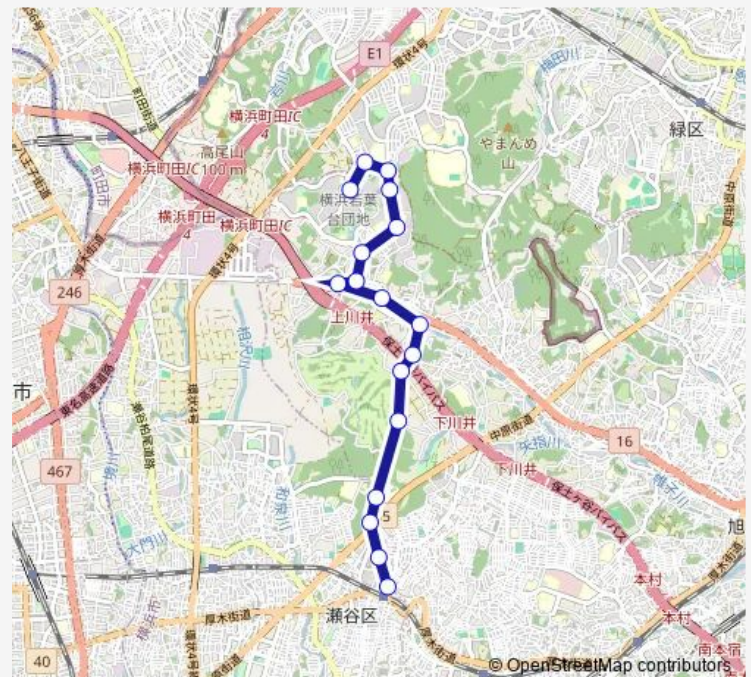

Friday 06:36-14:30

Saturday 06:44-20:34

Sunday 09:30-20:34

Route info

Direction: 三ツ境駅

Stops: 14

Trip Duration: 0 hour 20 min

Direction

三ツ境駅 — 若葉台中央

17 stops

[Open route schedule](#)

三ツ境駅

つゆきの森

水道企業団前

西部病院前

矢指町入口