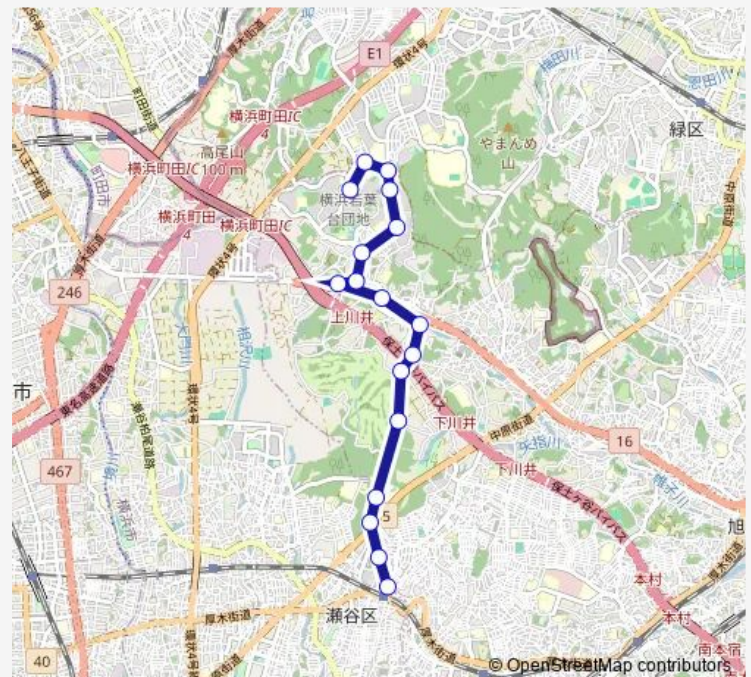

Tuesday 06:50-23:08

Wednesday 06:35-23:08

Thursday 06:35-23:08

Friday 06:50-23:08

Saturday 06:35-22:24

Sunday 06:35-21:56

Route info

Direction: 三ツ境駅

Stops: 17

Trip Duration: 0 hour 21 min

Direction

三ツ境駅 — 若葉台中央

14 stops

[Open route schedule](#)

三ツ境駅

つゆきの森