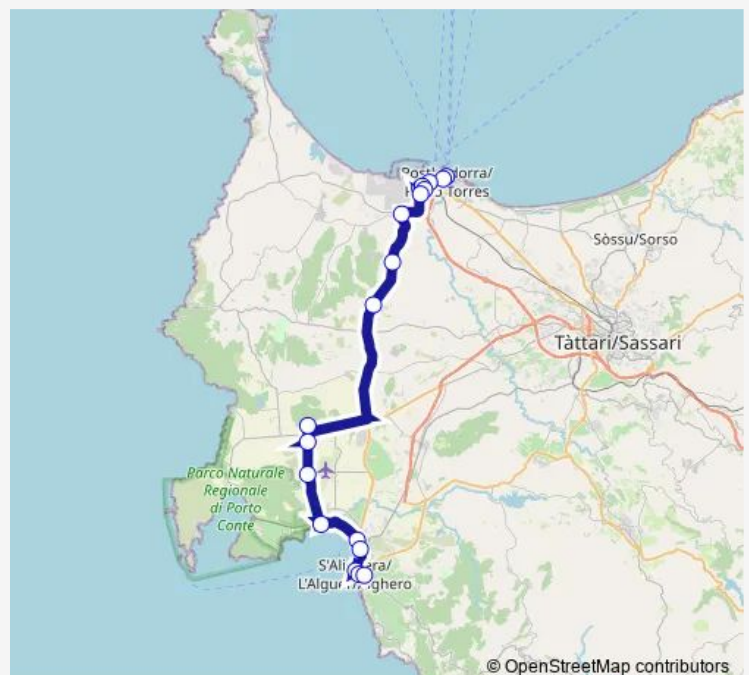

Alghero VIA V. Emanuele 34

Alghero Piazza Sant'Agostino

Alghero VIA Catalogna

Alghero LA Pietraia

Alghero VIA DON Minzoni 149

Campanedda SP 42 KM 8 Civico 41

SP 42 VIA Macomer-VIA Campanedda

Porto Torres Z.I. Rosario

Porto Torres Z.I. Fornaci Sarde

Porto Torres Z.I. C.M.C.

Porto Torres Z.I. Ferriera

Porto Torres Z.I. Canello Mare

Route schedule

Romana Campo Sportivo — Porto Torres Porto Civico

Monday	05:50
Tuesday	05:50
Wednesday	05:50
Thursday	05:50
Friday	05:50
Saturday	—
Sunday	—

Route info

Direction: Romana Campo Sportivo

Stops: 26

Trip Duration: 1 hour 52 min

Porto Torres Z.I. Centro

Porto Torres Z.I. Sarda Laterizi

Porto Torres Porto Civico

Porto Torres Centro Intermodale

Porto Torres Porto Civico

Direction

Porto Torres Porto Civico — Alghero Piazza Sant'Agostino

19 stops

[Open route schedule](#)

Porto Torres Porto Civico

Porto Torres Centro Intermodale

Porto Torres Z.I. Sarda Laterizi