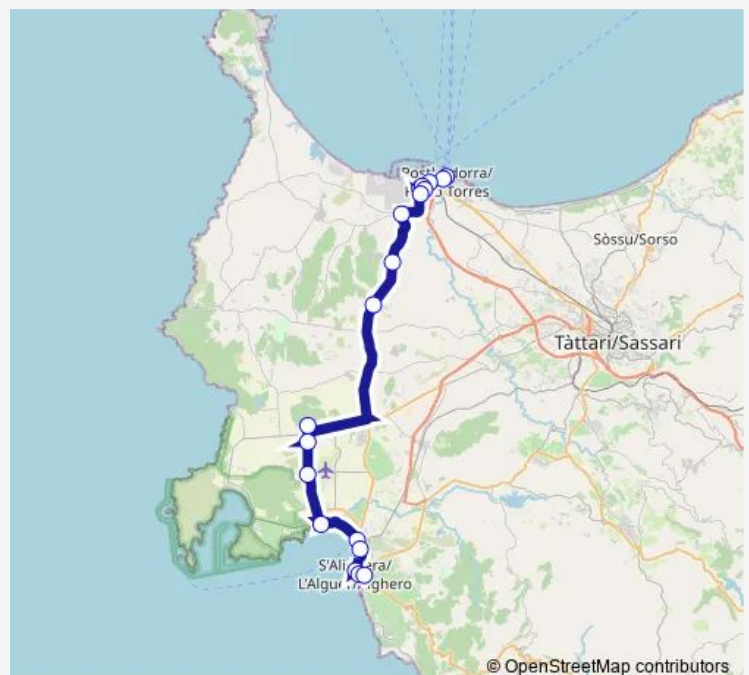

Bus Linea 714 Romana - Villanova M. - Alghero - Fertilia - S.M. LA Palma - P. Torres

[Go to website](#)

Direction

Alghero VIA Catalogna — Porto Torres Porto Civico

18 stops

[Open route schedule](#)

Alghero VIA Catalogna

Alghero VIA DON Minzoni 111

Alghero VIA DON Minzoni 149

Fertilia Piazza Venezia Giulia

Aeroporto Militare Dopolavoro

SS 291 KM 27

Santa Maria LA Palma

Campanedda SP 42 KM 8 Civico 41

SP 42 VIA Macomer-VIA Campanedda

Porto Torres Porto Civico

Route schedule

Alghero VIA Catalogna — Porto Torres Porto Civico

Monday	15:33
Tuesday	15:33
Wednesday	15:33
Thursday	15:33
Friday	15:33
Saturday	—
Sunday	—

Route info

Direction: Alghero VIA Catalogna

Stops: 18

Trip Duration: 1 hour 8 min

Direction

Romana Campo Sportivo — Porto Torres Porto Civico

26 stops

[Open route schedule](#)

Romana Campo Sportivo

Villanova Monteleone Piazza Caserma