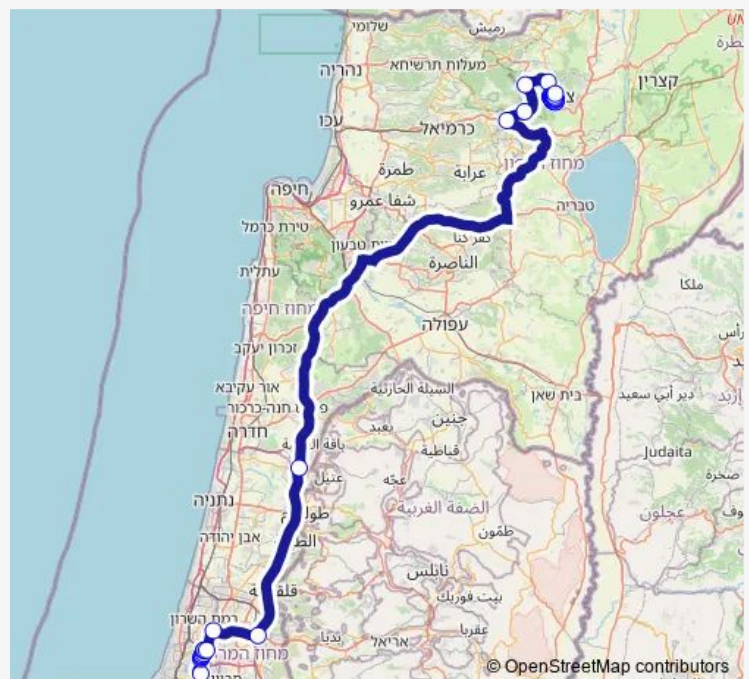

צה'ל 4

צה'ל 7

צה'ל 13

Route schedule

מסוף אלוף שדה — ת. מרכזית צפת/הורדה

Monday	23:05
Tuesday	23:05
Wednesday	23:05
Thursday	19:30-23:05
Friday	09:10-12:40
Saturday	—
Sunday	23:05

Route info

Direction: מסוף אלוף שדה

Stops: 34

Trip Duration: 2 hour 36 min

צה'ל 10

צה'ל 11

צה'ל 13

אצ'ל/צה'ל

אצ'ל/דרך הרב חיים חורי

שפרינצק/קרן היסוד