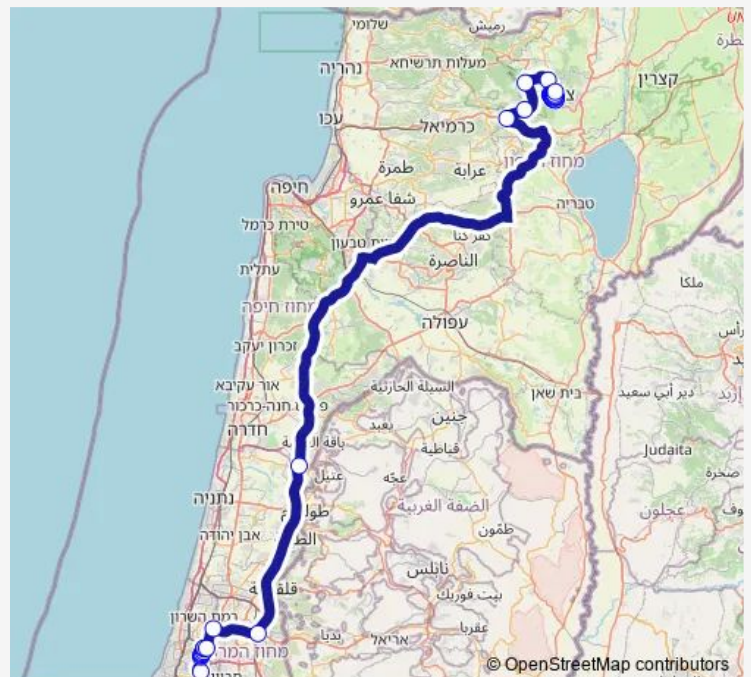

צה'ל 4

צה'ל 7

צה'ל 13

Route schedule

מסוף אלוף שדה — ת. מרכזית צפת/הורדה

Monday	23:05
Tuesday	23:05
Wednesday	23:05
Thursday	19:30-23:05
Friday	09:10-12:00
Saturday	—
Sunday	23:05

Route info

Direction: מסוף אלוף שדה

Stops: 34

Trip Duration: 2 hour 36 min

צה'ל 10

צה'ל 11

צה'ל 13

אצ'ל/צה'ל

אצ'ל/דרך הרב חיים חורי

שפרינצק/קרן היסוד