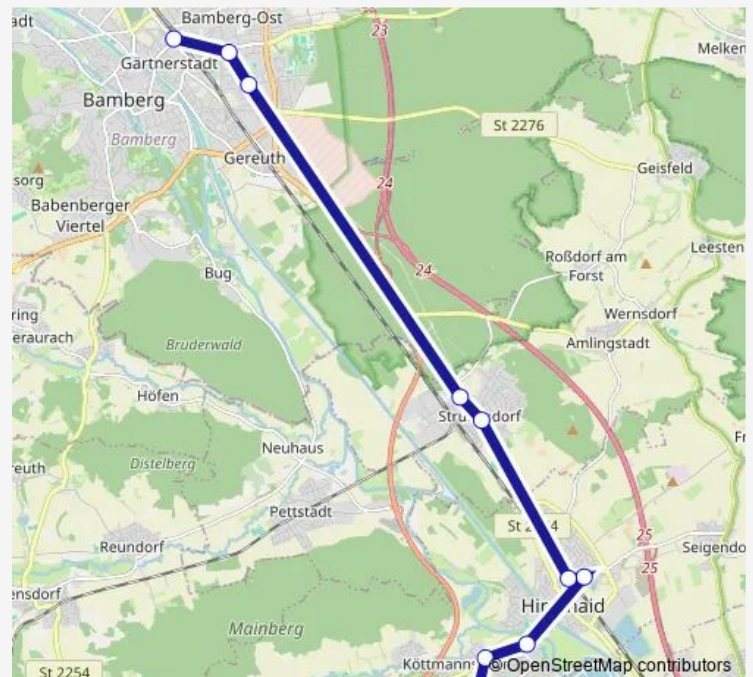

Sassanfahrt Zimmerberg

Sassanfahrt Kellerstr.

Hirschaid Realschule

Hirschaid

Strullendorf Forchheimer Str.

Strullendorf Abzw. Bahnhof

Bamberg Robert-Bosch-Str.

Bamberg G-Stauffenberg-Schulen

Bamberg

Route schedule

Juliushof 1 — Bamberg

Monday 07:33

Tuesday 07:33

Wednesday 07:33

Thursday 07:33

Friday 07:33

Saturday —

Sunday —

Route info

Direction: Juliushof 1

Stops: 11

Trip Duration: 0 hour 35 min

979

BusMaps

Direction

Hirschaid Realschule — Limbach (b. Pommersfeld.)

23 stops

[Open route schedule](#)

Hirschaid Realschule

Hirschaid

Hirschaid Luitpoldstr.

Sassanfahrt Kellerstr.