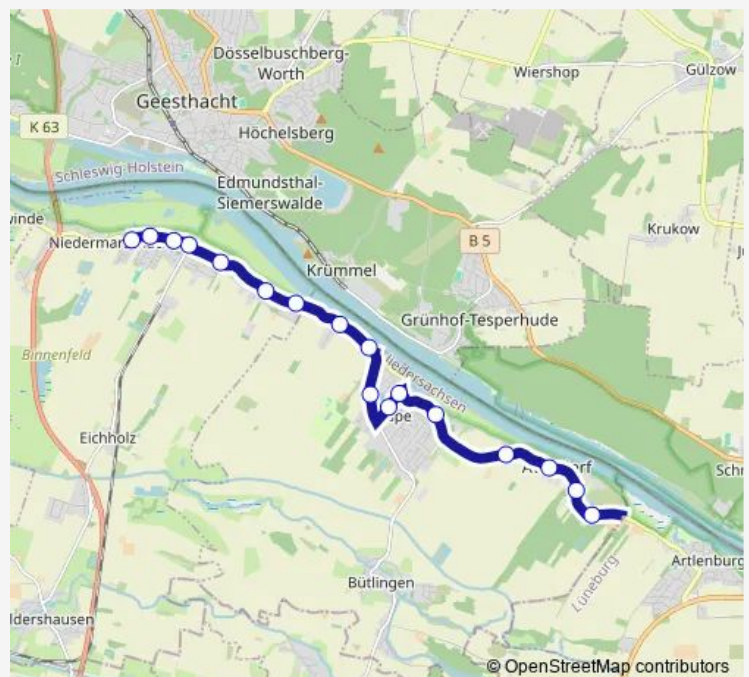

Direction

Avendorf, Elbuferstraße — Niedermarschacht, Ernst-Reinstorf-Schule

17 stops

[Open route schedule](#)

Avendorf, Elbuferstraße

Avendorf (Ost)

Avendorf, Recht Up

Avendorf (West)

Obermarschacht, Gutsweg

Niedermarschacht, Bahnhof

Niedermarschacht, Grundschule

Niedermarschacht, Hagenweg

Niedermarschacht, Ernst-Reinstorf-Schule

Route schedule

Avendorf, Elbuferstraße — Niedermarschacht, Ernst-Reinstorf-Schule

Monday 07:36-13:26

Tuesday 07:36-13:26

Wednesday 07:36-13:26

Thursday 07:36-13:26

Friday 07:36-13:26

Saturday —

Sunday —

Route info

Direction: Avendorf, Elbuferstraße

Stops: 17

Trip Duration: 0 hour 20 min

Direction

Niedermarschacht, Ernst-Reinstorf-Schule — Avendorf, Elbuferstraße

17 stops

[Open route schedule](#)

Niedermarschacht, Ernst-Reinstorf-Schule