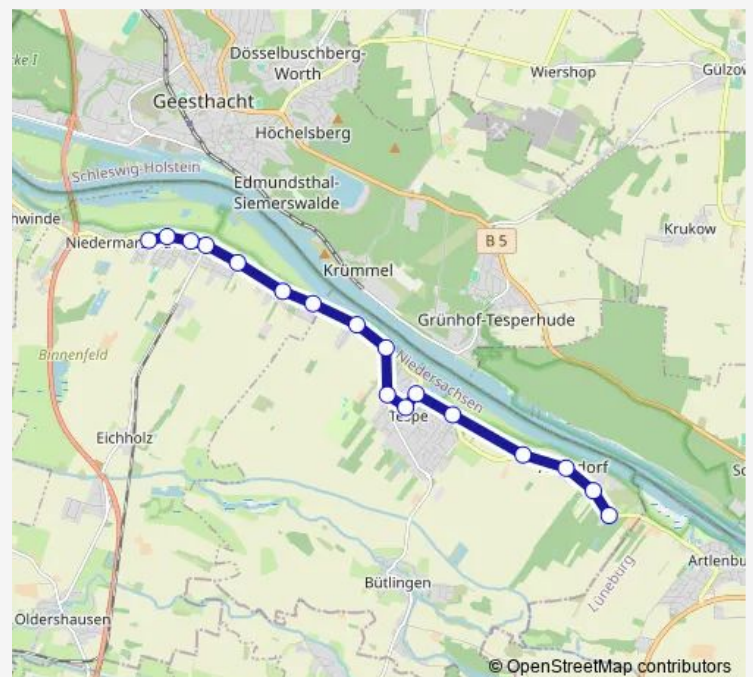

Obermarschacht, Herrenweg

Obermarschacht, Brackweg

Obermarschacht, Gutsweg

Niedermarschacht, Bahnhof

Niedermarschacht, Grundschule

Niedermarschacht, Hagenweg

Niedermarschacht, Ernst-Reinstorf-Schule

Route schedule

Avendorf, Elbuferstraße — Niedermarschacht, Ernst-Reinstorf-Schule

Monday 07:36-13:26

Tuesday 07:36-13:26

Wednesday 07:36-13:26

Thursday 07:36-13:26

Friday 07:36-13:26

Saturday —

Sunday —

Route info

Direction: Avendorf, Elbuferstraße

Stops: 17

Trip Duration: 0 hour 20 min

4402

Direction

Niedermarschacht, Ernst-Reinstorf-Schule — Avendorf, Elbuferstraße

17 stops

Thursday 07:41-13:41

Friday 07:41-13:41

Saturday —

Sunday —

Route info

Direction: Niedermarschacht, Ernst-Reinstorf-Schule

Stops: 17

Trip Duration: 0 hour 23 min