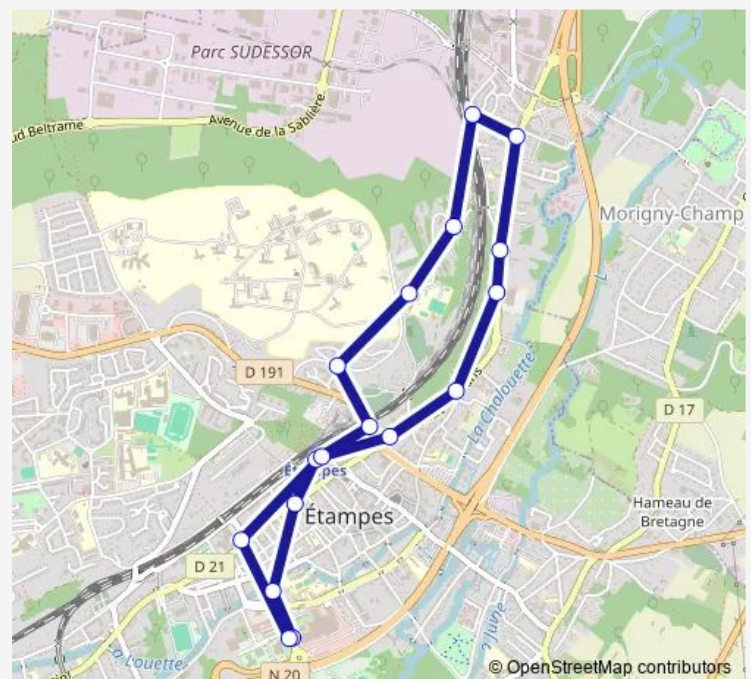

Saturday 06:42-08:48

Sunday —

Route info

Direction: Collège de Guinette

Stops: 13

Trip Duration: 0 hour 21 min

Direction

Salle des Fêtes — Salle des Fêtes

17 stops

[Open route schedule](#)

Salle des Fêtes

Libération

Louis Moreau

Gare d'Étampes

Avenue du 8 Mai 1945

Montfaucon

Jean de La Fontaine

Croix de Vernailles

Emmaüs Haut

Emmaüs Bas

Saint-Michel

Intermarché

Rue Van Loo

Commissariat

Thursday 09:00-15:57

Friday 09:00-15:57

Saturday 08:59-20:36

Sunday 08:30-20:14

Route info

Direction: Salle des Fêtes

Stops: 17

Trip Duration: 0 hour 22 min