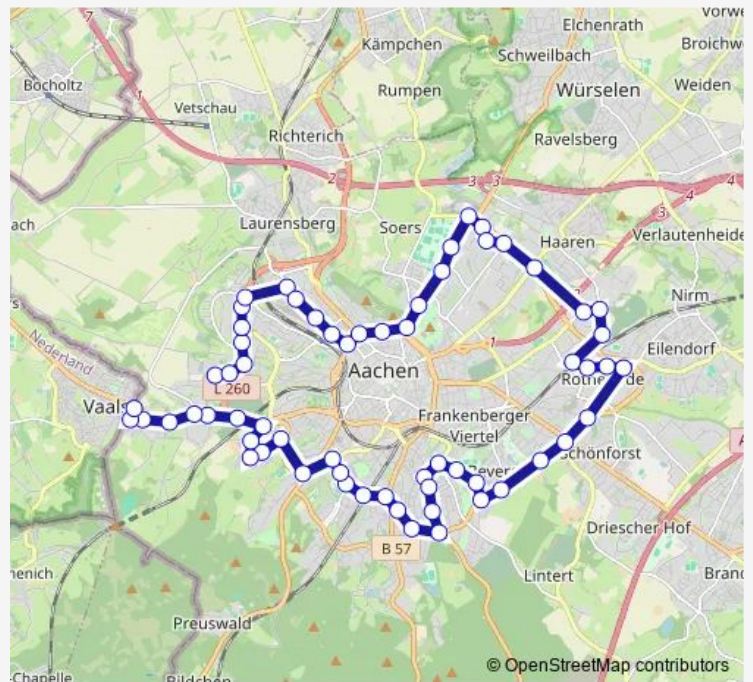

### Direction

Aachen, Eulershof — Aachen, Ronheider Weg

27 stops

[Open route schedule](#)

- Aachen, Eulershof
- Aachen, Feldchen
- Aachen, Grüner Winkel
- Aachen, Schwarzer Weg
- Aachen, Prager Ring
- Aachen, Aseag
- Aachen, Hüls
- Aachen, Hüls Gewerbegebiet
- Aachen, Rottstraße
- Aachen, Continental
- Aachen, Barbarakirche
- Aachen, Fringsgraben
- Aachen, Hickelweg
- Aachen, Adenauerallee
- Aachen, Drimborn
- Aachen, Beverau
- Aachen, Vogelsang
- Aachen, Juttastraße
- Aachen, Wilhelm-Pitz-Weg
- Aachen, Marienhospital
- Aachen, Burtscheid

### Route schedule

Aachen, Eulershof — Aachen, Ronheider Weg

Monday	05:59-13:08
Tuesday	05:59-13:08
Wednesday	05:59-13:08
Thursday	05:59-13:08
Friday	05:59-13:08
Saturday	—
Sunday	—

### Route info

Direction: Aachen, Eulershof

Stops: 27

Trip Duration: 0 hour 36 min

Aachen, Heißberg

Aachen, Bayernallee

Aachen, Siegel

Aachen, St. Vither Straße

Aachen, Giselastraße

Aachen, Ronheider Weg