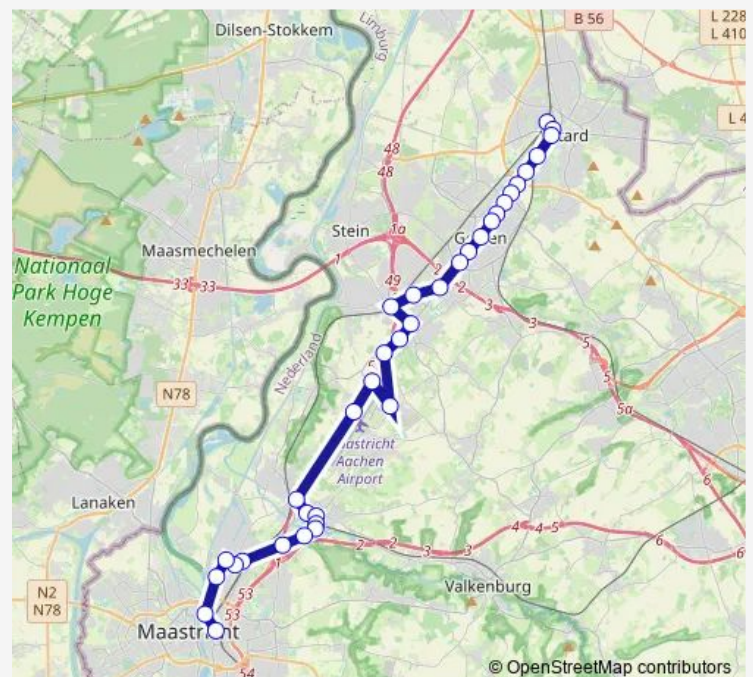

Meerssen, Bunde Viaduct

Beek, Maastricht-Aachen Airport

Beek, Vista Maastricht Airport

Beek, Moorveld Bedrijvenpark

Beek, Viaduct

Beek, Prof. Spronckpark

Beek, Centrum

Beek, Beek-Elsloo Station (Bus)

Beek, Makado

Route schedule

Maastricht, Station (Bus) — Sittard-Geleen, Sittard Station

Monday 05:45-23:35

Tuesday 05:45-23:35

Wednesday 05:45-23:35

Thursday 05:45-23:35

Friday 05:45-23:35

Saturday 08:01-23:35

Sunday 08:32-23:35

Route info

Direction: Maastricht, Station (Bus)

Stops: 35

Trip Duration: 1 hour 9 min

Beek, Neerbeek Prins Mauritslaan

Sittard-Geleen, Geleen Kerenshofweg

Sittard-Geleen, Geleen Daalstraat

Sittard-Geleen, Geleen Busstation

Sittard-Geleen, Geleen Dr. Poelslaan

Sittard-Geleen, Geleen Pastoor Vonckenstraat

Sittard-Geleen, Geleen Eindstraat

Sittard-Geleen, Geleen Hovenweide