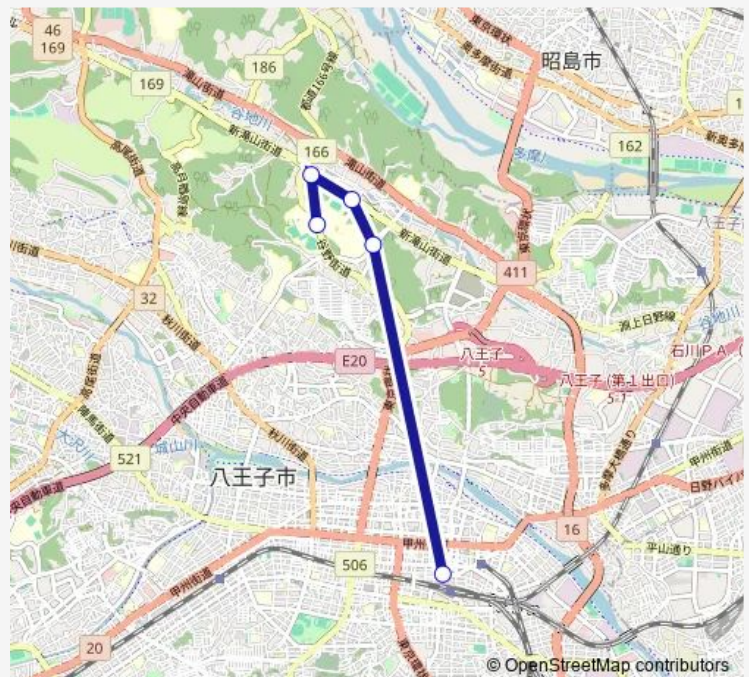

Bus 八王子駅北口-〔急行〕創価大学栄光門

Go to website

Direction

八王子駅北口 — 創価大学栄光門

5 stops

[Open route schedule](#)

八王子駅北口

創価大東京富士美術館 (正門)

創価大学創大門

善太郎坂下

創価大学栄光門

Route schedule

八王子駅北口 — 創価大学栄光門

Monday	08:11-12:22
Tuesday	08:11-12:22
Wednesday	08:11-12:22
Thursday	08:11-12:22
Friday	08:11-12:22
Saturday	—
Sunday	—

Route info

Direction: 八王子駅北口

Stops: 5

Trip Duration: 0 hour 24 min

八王子駅北口-〔急行〕創価大学栄光門

八王子駅北口-〔急行〕創価大学栄光門 Bus time schedules and route maps are available in an offline PDF at busmaps.com. Use the busmaps.com website to see live bus times, train schedule or subway schedule, and step-by-step directions for all public transit in Hachioji