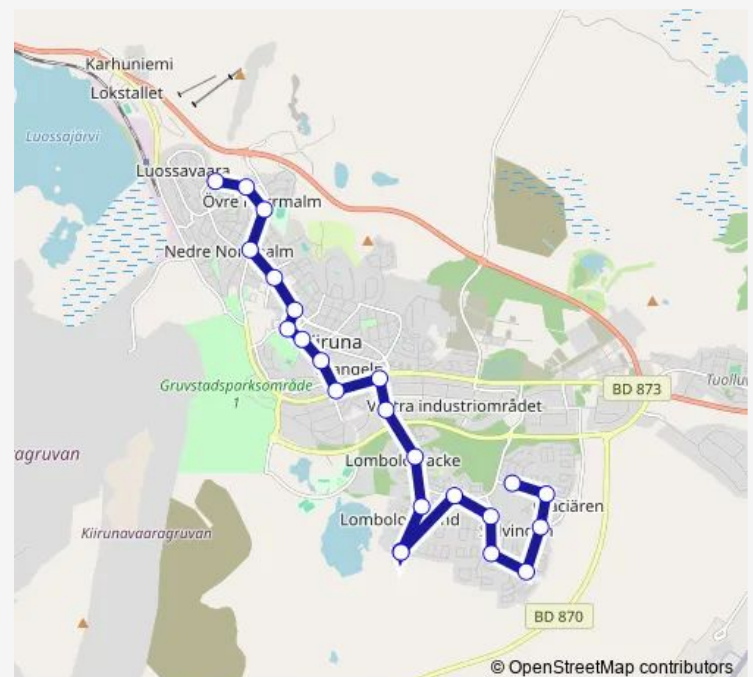

Övre Normalm Kiruna

Route schedule

Kiruna Signalen — Kiruna Porfyren

Monday 05:03-22:08

Tuesday 05:03-22:08

Wednesday 05:03-22:08

Thursday 05:03-22:08

Friday 05:03-22:08

Saturday —

Sunday —

Route info

Direction: Kiruna Signalen

Stops: 23

Trip Duration: 0 hour 29 min

■ Gul

© OpenStreetMap contributors
BusMaps

Kiruna Dubengatan

Kiruna Porfyren

Direction

Kiruna Porfyren — Kiruna Signalen

25 stops

[Open route schedule](#)

Kiruna Porfyren

Grönstensvägen Kiruna