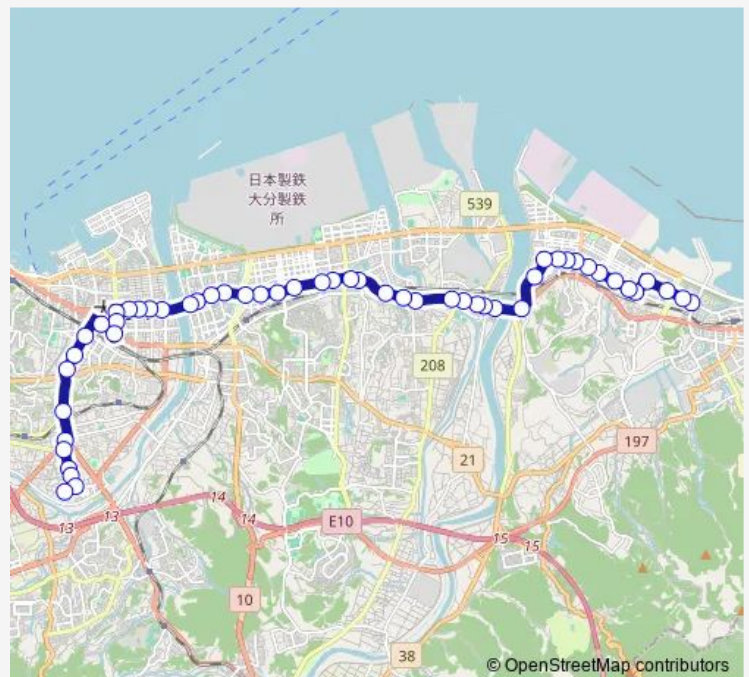

鶴崎駅前

寺司

乙津

Route schedule

横塚東 — 畑中

Monday	06:02
Tuesday	06:02
Wednesday	06:02
Thursday	06:02
Friday	06:02
Saturday	06:09
Sunday	—

Route info

Direction: 横塚東

Stops: 53

Trip Duration: 0 hour 52 min

J90 — 畑中線 佐賀関線

乙津港町

千才下

山津

仲西町

鷹松神社前