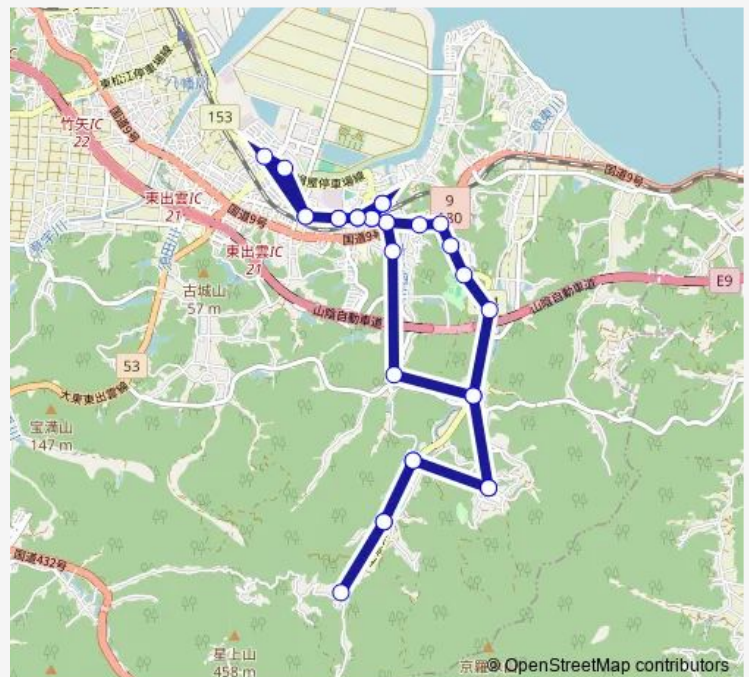

### Route schedule

揖屋駅 — 揖屋駅

Monday 11:53-17:45

Tuesday 11:53-17:45

Wednesday 11:53-17:45

Thursday 11:53-17:45

Friday 11:53-17:45

Saturday —

### Route info

Direction: 揖屋駅

Stops: 31

Trip Duration: 0 hour 56 min

■ 東出雲：上意東線

乗光寺前

上意東研修センター

畑集会所

## Route info

Direction: 揖屋駅

Stops: 31

Trip Duration: 0 hour 55 min

西揖屋

錦新町 2 丁目

アイバルテ・コーナン前

西揖屋

## Route info

Direction: 揖屋駅

Stops: 31

Trip Duration: 0 hour 57 min

西揖屋

錦新町 2 丁目

アイパルテ・コーナン前

西揖屋