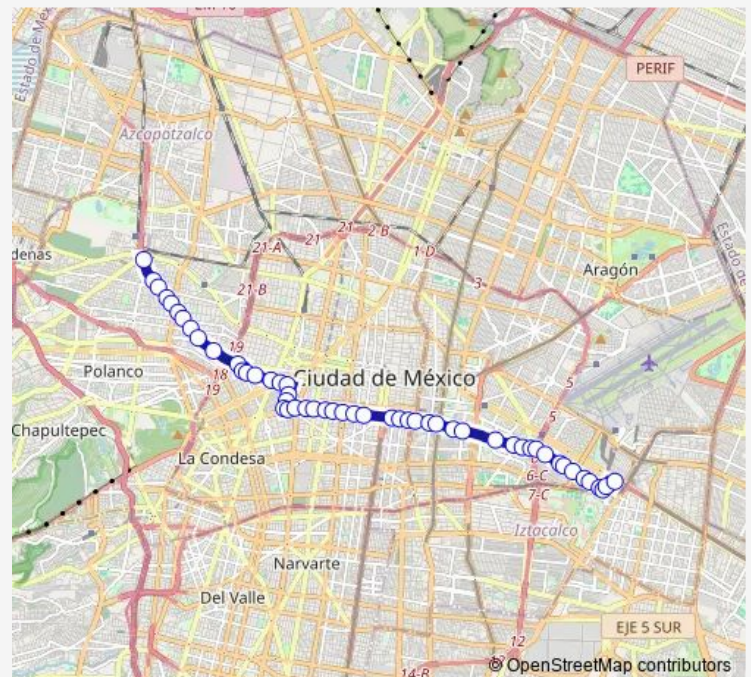

Versalles - Liverpool

Versalles - Marsella

Versalles - Eje 1 Sur Av. Chapultepec

Eje 1 Sur Av. Chapultepec - Guaymas

Route schedule

Base Metro Tacuba — Base Calle 81

Monday 00:00

Tuesday 00:00

Wednesday 00:00

Thursday 00:00

Friday 00:00

Saturday 00:00

Sunday 00:00

Route info

Direction: Base Metro Tacuba

Stops: 52

Trip Duration: 0 hour 53 min

19h — Metro Tacuba - Calle 81

Eje 1 Sur Av. Chapultepec - Eje 1 Poniente Av. Cuauhtémoc

Eje 1 Sur Dr. Río de la Loza - Dr. Lucio

Eje 1 Sur Río de la Loza - Niños Héroes

Eje 1 Sur Río de la Loza - Dr. Vértiz

Eje 1 Sur Río de la Loza - Junta de Conciliación

Eje 1 Sur Río de la Loza - Eje Central Lázaro Cardenas

Eje 1 Sur Fray Servando Teresa de Mier - Bolivar

Eje 1 Sur Fray Servando Teresa de Mier - Isabel la Católica