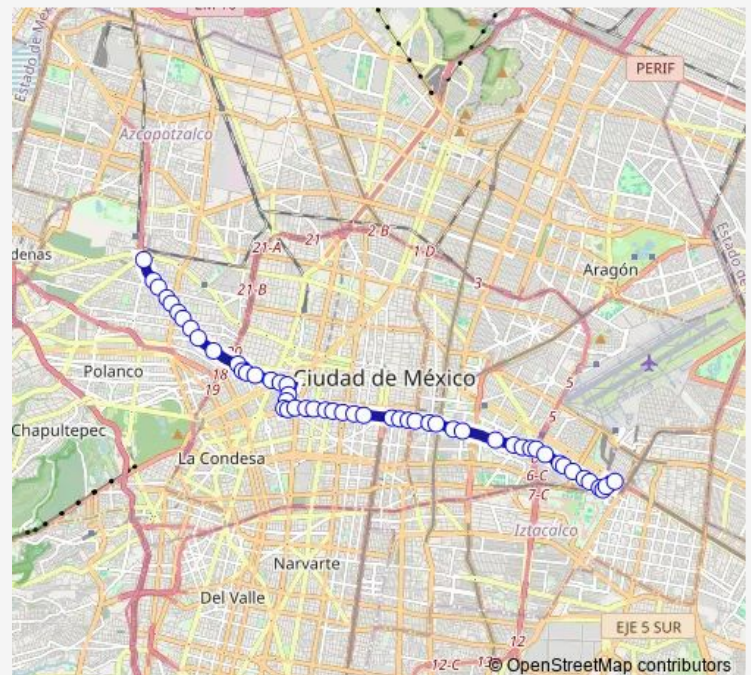

Marina Nacional - Telmex

Manuel María Contreras - Villalogín

Villalogín - Río Nazas

Villalogín - Río Neva

Villalogín - Reforma

Gral. Prim - Viena

Gral. Prim - Lisboa

Versalles - Liverpool

Versalles - Marsella

Versalles - Eje 1 Sur Av. Chapultepec

Eje 1 Sur Av. Chapultepec - Guaymas

Route schedule

Base Metro Tacuba — Base Calle 81

Monday	00:00
Tuesday	00:00
Wednesday	00:00
Thursday	00:00
Friday	00:00
Saturday	00:00
Sunday	00:00

Route info

Direction: Base Metro Tacuba

Stops: 52

Trip Duration: 0 hour 53 min

19H — Metro Tacuba - Calle 81

Eje 1 Sur Av. Chapultepec - Eje 1 Poniente Av. Cuauhtémoc

Eje 1 Sur Dr. Río de la Loza - Dr. Lucio

Eje 1 Sur Río de la Loza - Niños Héroes

Eje 1 Sur Río de la Loza - Dr. Vértiz

Eje 1 Sur Río de la Loza - Junta de Conciliación

Eje 1 Sur Río de la Loza - Eje Central Lázaro Cardenas

Eje 1 Sur Fray Servando Teresa de Mier - Bolivar