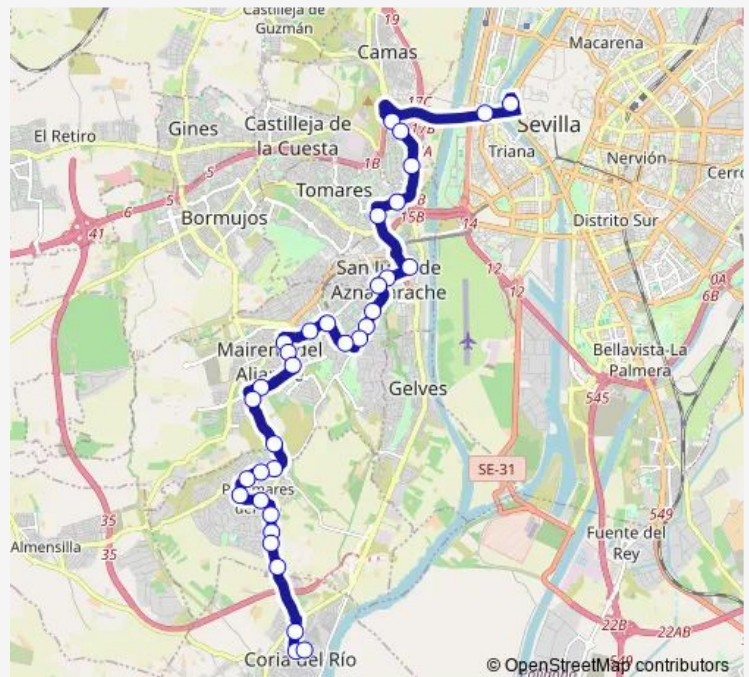

Av De Los Olmos Segunda Parada (I)

Instituto Mairena Aljarafe (V)

Urb La Estacada Del Marques (V)

Route schedule

Plaza De Armas — Av Primero De Mayo Bar Arizona

Monday 07:50-21:10

Tuesday 07:50-21:10

Wednesday 07:50-21:10

Thursday 07:50-21:10

Friday 07:50-21:10

Saturday —

Sunday —

Route info

Direction: Plaza De Armas

Stops: 34

Trip Duration: 0 hour 56 min

1423 — M-142b Coria Del Río - Sevilla (Recorrido B)

Urb La Mampela

Cajasol Frente (V)

Pena Flamenca (V)

Urb Las Lomas La Romana

Av Del Aljarafe Rtda (V)

Av Del Aljarafe Ambulatorio (Frente)

Urb La Laguna Av De Las Rosas

Thursday 06:45-19:05

Friday 06:45-19:05

Saturday —

Sunday —

Route info

Direction: Av Primero De Mayo Bar Arizona

Stops: 33

Trip Duration: 0 hour 55 min