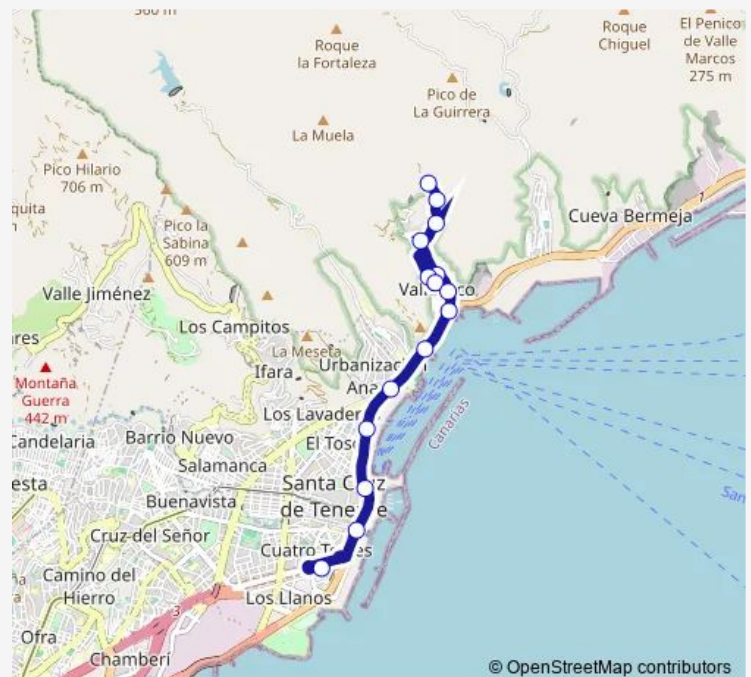

Tuesday 07:00-20:30

Wednesday 07:00-20:30

Thursday 07:00-20:30

Friday 07:00-20:30

Saturday 08:40-21:05

Sunday 08:40-21:05

Route info

Direction: LAS Cuevas

Stops: 15

Trip Duration: 0 hour 21 min

© OpenStreetMap contributors

917 — Intercambiador -> Valleseco(LA Quebrada)

BusMaps

Direction

Intercambiador Sta.Cruz — LAS Cuevas

12 stops

[Open route schedule](#)

Intercambiador Sta.Cruz

Hacienda

Estación Marítima

Edificio Multiples 1

Avenida DE Anaga

Nautica ULL Capitanía Marítima

Valleseco

Tuesday 06:35-20:05

Wednesday 06:35-20:05

Thursday 06:35-20:05

Friday 06:35-20:05

Saturday 08:15-20:40

Sunday 08:15-20:40

Route info

Direction: Intercambiador Sta.Cruz