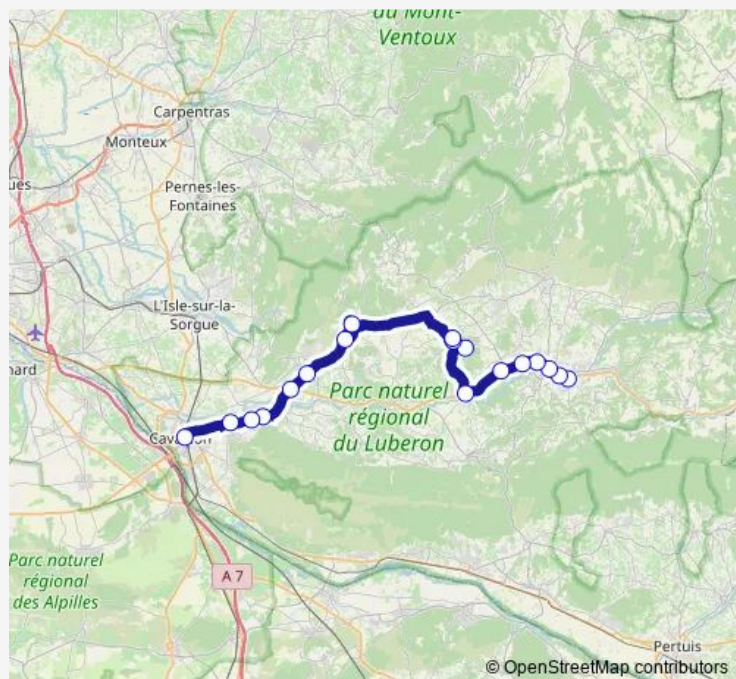

Direction

Gare Routière — Gare Routière - Sncf

18 stops

[Open route schedule](#)

Gare Routière

La Bouquerie

Office de Tourisme

Avenue de Lançon

Cigarette

Coustellet PI du Marché (L17/18)

Cimetière (Lignes 17 et 18)

Saint Roch (Lignes 17 et 18)

Bel Air (Lignes 17 et 18)

Gare Routière - Sncf

Route schedule

Gare Routière — Gare Routière - Sncf

Monday —

Tuesday 07:15-07:55

Wednesday —

Thursday —

Friday —

Saturday —

Sunday —

Route info

Direction: Gare Routière

Stops: 18

Trip Duration: 1 hour 15 min

Direction

Gare Routière - Sncf — Gare Routière

19 stops

[Open route schedule](#)

Gare Routière - Sncf