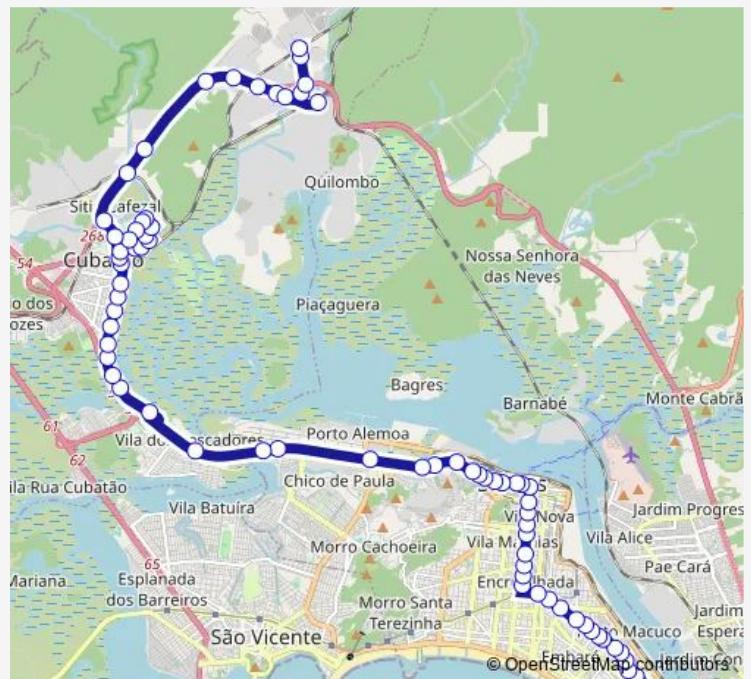

Av. Joaquim Miguel Couto 45 - Vila Paulista Cubatao - SP 11510-010 Brasil

Route schedule

Praca Ultrafertil — Av. Dr. Pedro Lessa 515 - Ponta da Praia Santos - SP 11025-001 Brasil

Monday	06:00-23:25
Tuesday	06:00-23:25
Wednesday	06:00-23:25
Thursday	06:00-23:25
Friday	06:00-23:25
Saturday	05:58-21:12
Sunday	05:55-20:12

Route info

Direction: Praca Ultrafertil

Stops: 78

Trip Duration: 1 hour 23 min

917 — Cubatao (Usiminas) - Santos (Ponta DA Praia)

R. Belarmino do Amaral 951 - Jardim Sao Francisco Cubatao - SP 11500-100 Brasil