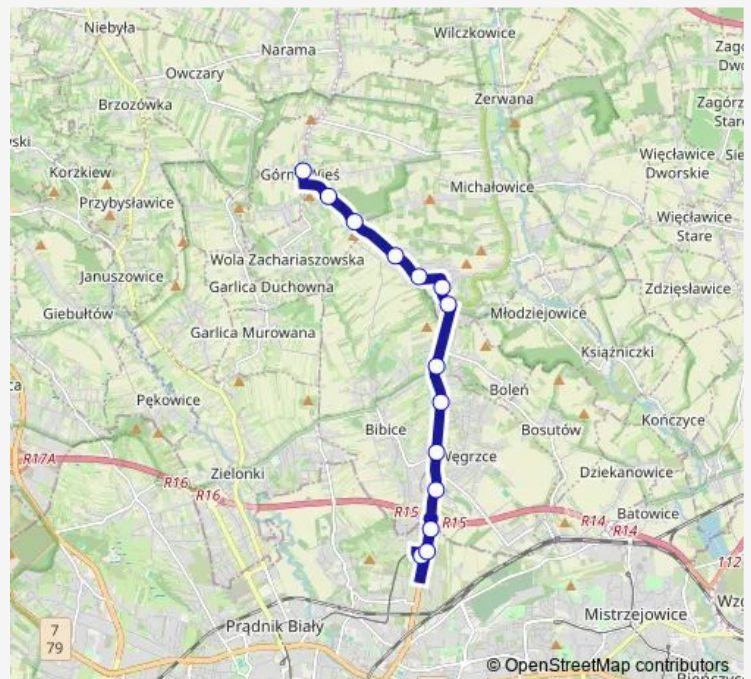

Witkowicka (nż)

Węgrzce Starostwo Powiatowe

Węgrzce A1

Węgrzce Warszawska (nż)

Bibice Na Czekaj (nż)

Michałowice Komora (nż)

Michałowice Banasiówka (nż)

Michałowice Kwiaty Polne (nż)

Michałowice Brzozowa (nż)

Michałowice Jana Pawła II (nż)

Michałowice Las Michałowski

Górna Wieś Pętla

Route schedule

Górka Narodowa P+R — Górna Wieś Pętla

Monday	24:29-01:29 ⁺¹
Tuesday	24:29-01:29 ⁺¹
Wednesday	24:29-01:29 ⁺¹
Thursday	24:29-01:29 ⁺¹
Friday	24:29-01:29 ⁺¹
Saturday	24:29-01:29 ⁺¹
Sunday	24:29-01:29 ⁺¹

Route info

Direction: Górka Narodowa P+R

Stops: 14

Trip Duration: 0 hour 14 min

Direction

Górna Wieś Pętla — Górka Narodowa P+R

13 stops

[Open route schedule](#)