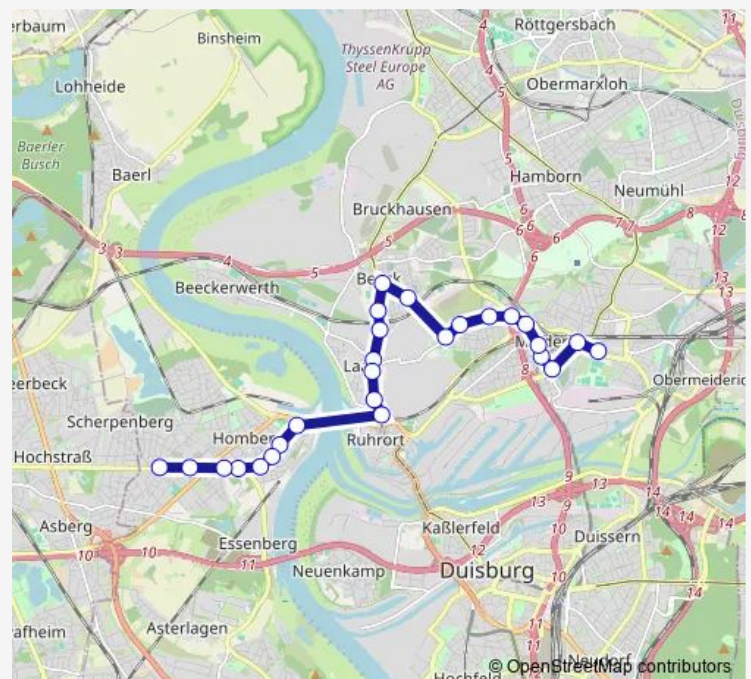

### Direction

Duisburg Centrum Westende — Duisburg Hochheide Markt

26 stops

[Open route schedule](#)

Duisburg Centrum Westende

Duisburg Meiderich Bf

Duisburg Kaiser-Wilh.-Krankh.

Duisburg Auf dem Damm

Duisburg Paßstr.

### Route schedule

Duisburg Centrum Westende — Duisburg Hochheide Markt

Monday 04:23-23:32

Tuesday 04:23-23:32

Wednesday 04:23-23:32

Thursday 04:23-23:32

Friday 04:23-23:32

Saturday 04:23-23:32

### Route info

Direction: Duisburg Centrum Westende

Stops: 26

Trip Duration: 0 hour 43 min

917

Duisburg Bismarckplatz

Duisburg Duisburger Str.

Duisburg Südstr.