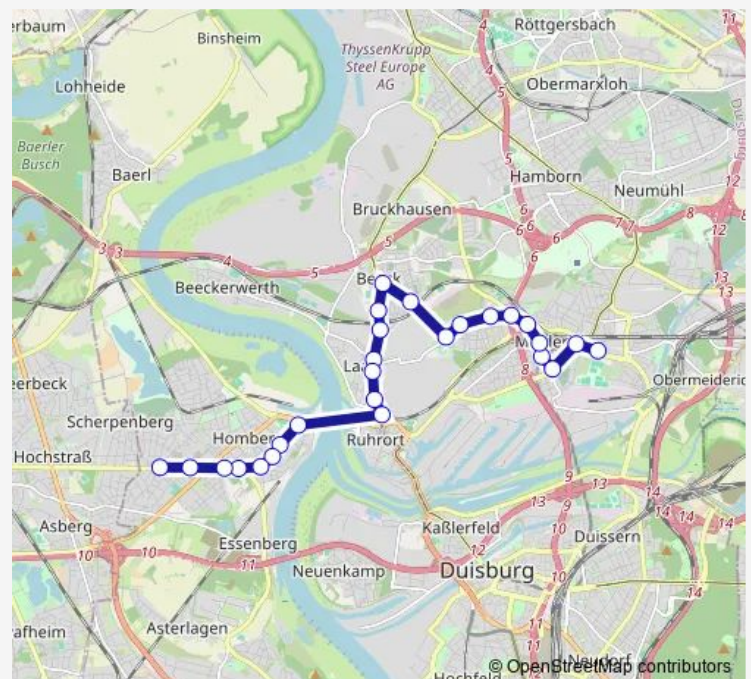

Duisburg Südstr.

Duisburg Duisburger Str.

Duisburg Bismarckplatz

Duisburg Paßstr.

Duisburg Moltkeplatz

Duisburg Goetheplatz

Duisburg Ruhrort Bf

Duisburg Thyssen Tor 30

Thursday 04:30-22:16

Friday 04:30-22:16

Saturday 04:30-22:16

Sunday 08:16-22:16

Route info

Direction: Duisburg Hochheide Markt

Stops: 26

Trip Duration: 0 hour 41 min

917

BusMaps

Duisburg Biesenstr.

Duisburg Auf dem Damm

Duisburg Kaiser-Wilh.-Krankh.

Duisburg Meiderich Bf

Duisburg Centrum Westende

Direction

Thursday 04:23-23:32

Friday 04:23-23:32

Saturday 04:23-23:32

Sunday 08:32-22:32

Route info

Direction: Duisburg Centrum Westende

Stops: 26

Trip Duration: 0 hour 43 min