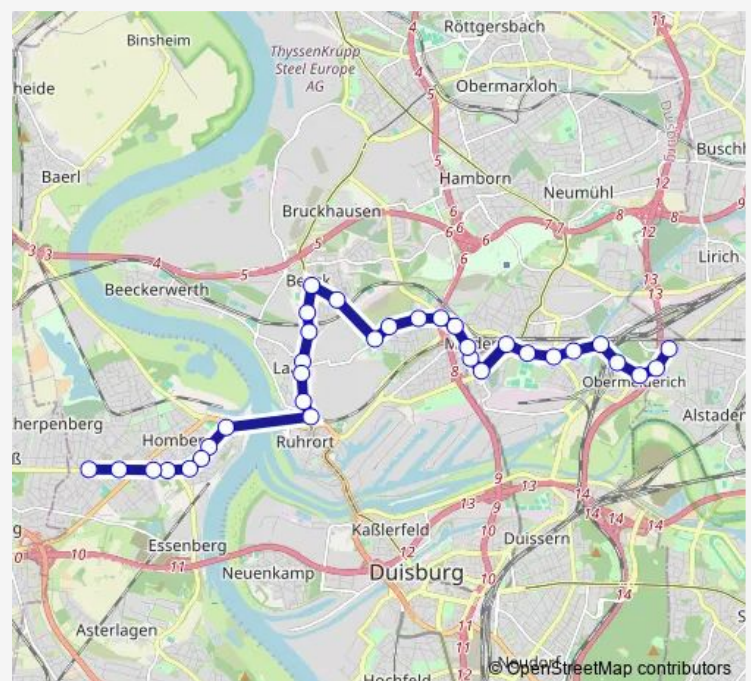

Duisburg Kaiser-Wilh.-Krankh.

Duisburg Auf dem Damm

Duisburg Biesenstr.

Duisburg Baustr.

Duisburg Honigstr.

Duisburg Nummericher Platz

Duisburg Spichernstr.

Duisburg Bergstr.

Wednesday 04:00-23:00

Thursday 04:00-23:00

Friday 04:00-23:00

Saturday 04:00-23:00

Sunday 08:00-23:00

Route info

Direction: Oberhauser Str.

Stops: 33

Trip Duration: 0 hour 50 min

917 — DU-Hochheide - Homberg - Ruhrort - Laar - Beeck - Mittelmeiderich - DU-Obermeiderich

Duisburg Laar Kirche

Duisburg Scholtenhofstr.

Duisburg Thyssen Tor 30

Duisburg Ruhrort Bf

Stops: 33

Trip Duration: 0 hour 49 min

Duisburg Centrum Westende

Duisburg Ratingsee

Duisburg Welschenhof

Duisburg Meiderich Ost Bf

Duisburg Wildmundstr.

Duisburg Dümpten Bf