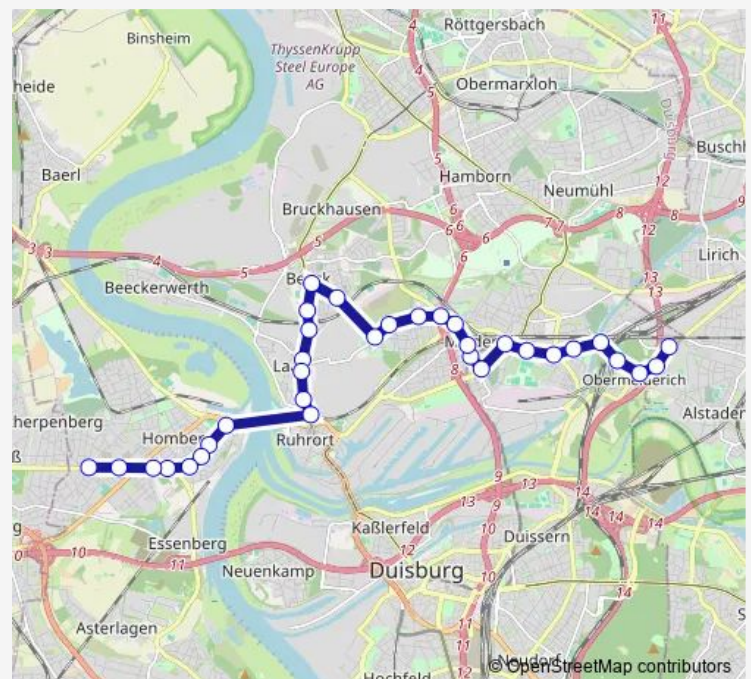

Duisburg Kaiser-Wilh.-Krankh.

Duisburg Auf dem Damm

Duisburg Biesenstr.

Duisburg Baustr.

Duisburg Honigstr.

Duisburg Nummericher Platz

Duisburg Spichernstr.

Duisburg Bergstr.

Wednesday 04:00-23:00

Thursday 04:00-23:00

Friday 04:00-23:00

Saturday 04:00-23:00

Sunday 08:00-23:00

Route info

Direction: Oberhauser Str.

Stops: 33

Trip Duration: 0 hour 47 min

917

Duisburg Laar Kirche

Duisburg Scholtenhofstr.

Duisburg Thyssen Tor 30

Duisburg Ruhrort Bf

Duisburg Goetheplatz

Duisburg Moltkeplatz

Thursday 04:08-22:08

Friday 04:08-22:08

Saturday 04:08-22:08

Sunday 08:08-22:08

Route info

Direction: Duisburg Hochheide Markt

Stops: 33

Trip Duration: 0 hour 49 min