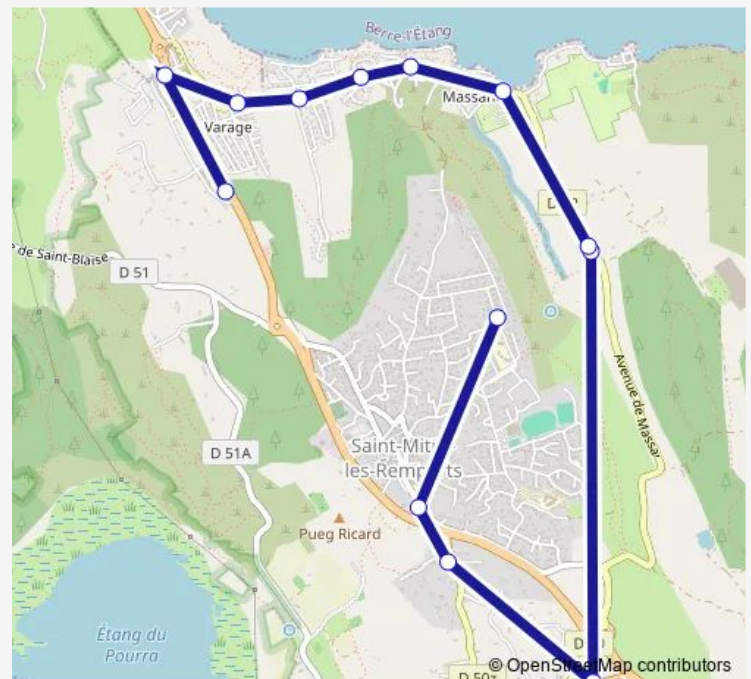

Allée JS Bach

Rd Pt de Varage

Emplaniers

Route schedule

Jean Rostand — Emplaniers

Monday	16:40
Tuesday	16:40
Wednesday	—
Thursday	16:40
Friday	16:40
Saturday	—
Sunday	—

Route info

Direction: Jean Rostand

Stops: 13

Trip Duration: 0 hour 24 min

917 — St Mitre - Rostand

Direction

Chapelle — Jean Rostand

14 stops

[Open route schedule](#)

Chapelle

Colle d'Arnaud

La Clapière

MIT Mauvejane

Massane Plage

Parking Gouin

Lavoisier

Salle Polyvalente

Les Iles d'Or

Tuesday 07:55

Wednesday —

Thursday 07:55

Friday 07:55

Saturday —

Sunday —

Route info

Direction: Chapelle