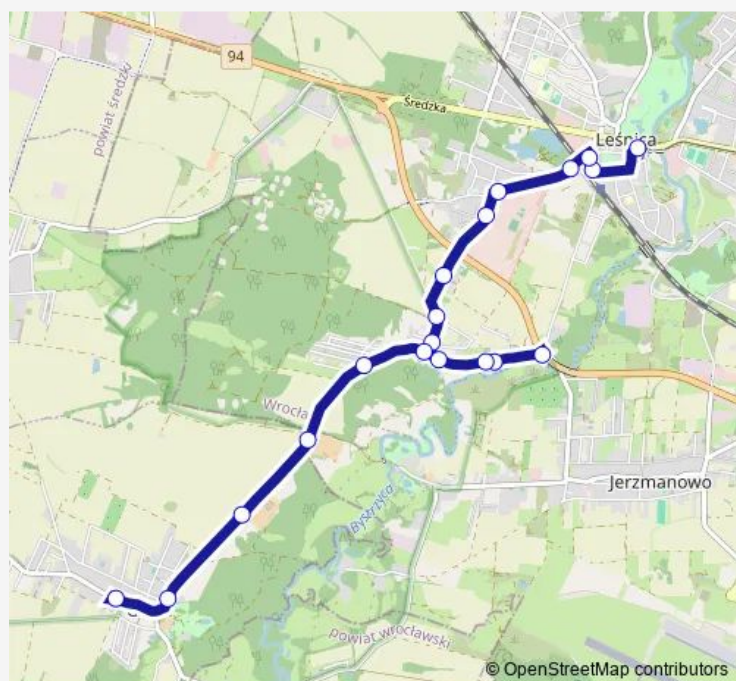

Gałów (pętla)

Route schedule

Leśnica — Gałów (pętla)

Monday	04:35-22:25
Tuesday	04:35-22:25
Wednesday	04:35-22:25
Thursday	04:35-22:25
Friday	04:35-22:25
Saturday	05:00-22:15
Sunday	08:00-22:15

Route info

Direction: Leśnica

Stops: 19

Trip Duration: 0 hour 20 min

■ 917

BusMaps

Direction

Gałów (pętla) — Leśnica

16 stops

[Open route schedule](#)

Gałów (pętla)

Gałów Przedszkole

Ferma - stadnina koni

Las Ratyński

Krajobrazowa

Ratyń - skrzyżowanie

Gromadzka

Thursday 06:59-19:01

Friday 06:59-19:01

Saturday 08:30-22:38

Sunday 08:30-22:38

Route info

Direction: Gałów (pętla)

Stops: 17

Trip Duration: 0 hour 19 min