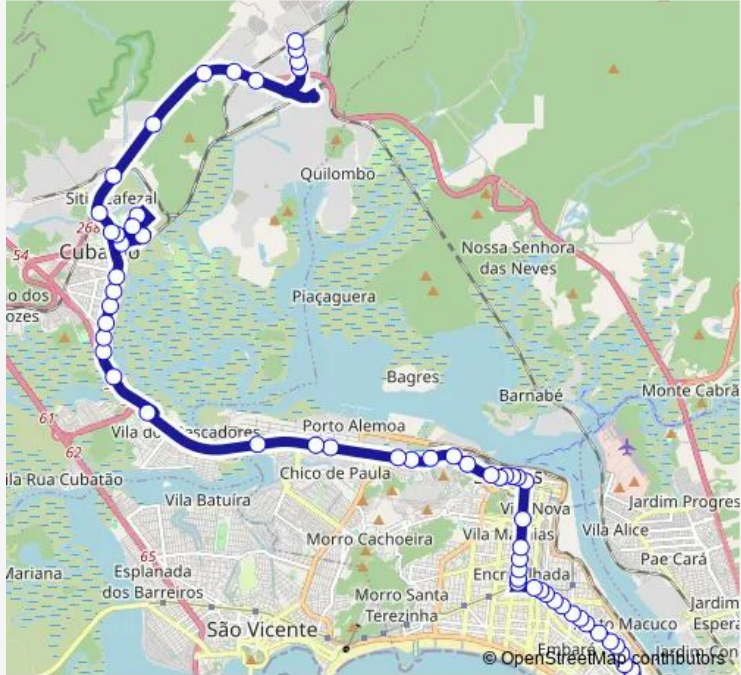

Bus 917 Cubatao (Usiminas) / Santos (Ponta da Praia)

[Go to website](#)

**Direction**  
 Praca Ultrafertil — Avenida Pedro Lessa, 122-158  
 69 stops  
[Open route schedule](#)

- Praca Ultrafertil
- Avenida Engenheiro Plínio de Queirós, 859-1103
- Avenida Engenheiro Plínio de Queirós, 579-857
- Avenida Engenheiro Plínio de Queirós, 579-857
- 262, Raiz da Serra
- Rodovia Cônego Domênico Rangoni, 3334
- Rodovia Cônego Domênico Rangoni, 635
- Rodovia Cônego Domênico Rangoni, 247
- Estrada da Baixada Santista
- Cruzeiro Quinhentista, Cubatão - Sp
- Avenida Nove de Abril, 1224-1298
- Avenida Nove de Abril, 1720-1926
- Rua Bernardo Pinto, 2-6
- Avenida Joaquim Miguel Couto, 576-598
- Rua Belarminio do Amaral, 800
- Rua Beira Rio, 362-454
- Avenida Nove de Abril, 2884
- Avenida Nove de Abril, 3200
- Avenida Nove de Abril, 3534
- Avenida Nove de Abril, 3930
- Rua Santo Antônio de Pádua, 323

**Route schedule**  
 Praca Ultrafertil — Avenida Pedro Lessa, 122-158

Monday	06:05-23:20
Tuesday	06:05-23:20
Wednesday	06:05-23:20
Thursday	06:05-23:20
Friday	06:05-23:20
Saturday	06:20-23:40
Sunday	06:20-23:30

**Route info**  
 Direction: Praca Ultrafertil  
 Stops: 69  
 Trip Duration: 1 hour 14 min

917 — Cubatao (Usiminas) / Santos (Ponta da Praia) **BusMaps**

Avenida Tancredo de Almeida Neves, 3476-3526

Avenida Nove de Abril, Vila São José