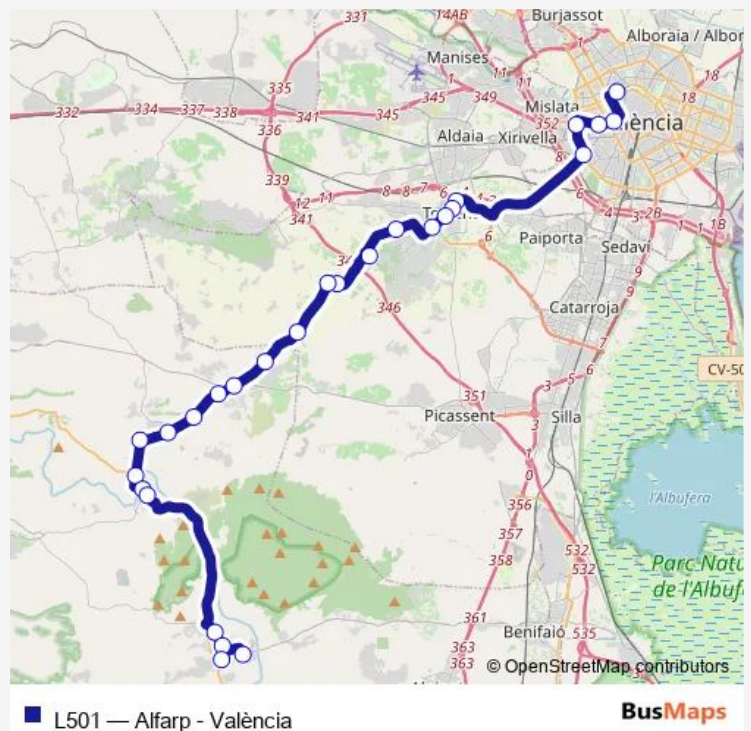

C/Ángel Guimerá, 50 [València]

Av. del Cid, 50

Av. Tres Cruces,2 [València]

Camí Nou de Picaña, front 2 [València]

C/ Doctor Gómez Ferrer, 77 [Torrent]

C/ Doctor Gómez Ferrer, 21 [Torrent]

Av. al Vedat – Parque Moralets [Torrent]

Stops: 27

Trip Duration: 1 hour 15 min

C/García Araus,5 [Real]

C/J.Garrigós, 44 [Real]

Av. Pais Valencià,115 (Llombay) [Llombai]

Av. Pais Valencià,7 (Llombay) [Llombai]

Plaza España, 6 [Catadau]

Camí Catadau/Calle Industria (Alfarp) [Alfarp]

Thursday 06:15-19:45

Friday 06:15-19:45

Saturday 10:15-18:45

Sunday 10:15-18:45

Route info

Direction: Camí Catadau/Calle Industria (Alfarp) [Alfarp]

Stops: 28

Trip Duration: 1 hour 15 min