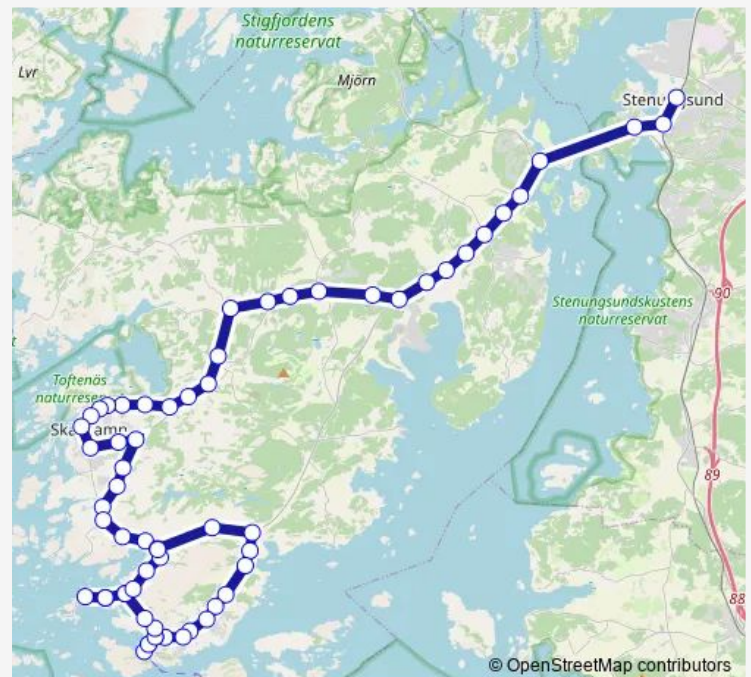

Direction

Aröd — Göteborg Nils Ericsonterminal

64 stops

[Open route schedule](#)

- Aröd
- Tolleby
- Kuballe
- Äckran
- Mölnebo
- Lyckorna
- Krogen
- Bäckevik
- Rönnängs gård
- Rönnängs skola
- Vassdalen
- Slänten
- Dalenvägen
- Rönnäng brygga
- Dalenvägen
- Slänten
- Stansvik
- Tjörns ishall
- Bleket Hamnplan
- Bockholmen
- Klädesholmen östra

Route schedule

Aröd — Göteborg Nils Ericsonterminal

Monday	04:40-16:10
Tuesday	04:40-16:10
Wednesday	04:40-16:10
Thursday	04:40-16:10
Friday	04:40-16:10
Saturday	—
Sunday	—

Route info

Direction: Aröd

Stops: 64

Trip Duration: 1 hour 49 min

■ Texp

Bockholmen

Bleket Hamnplan

Bleket Bleketskolan

Källdalsvägen

Aröds backe

Aröd