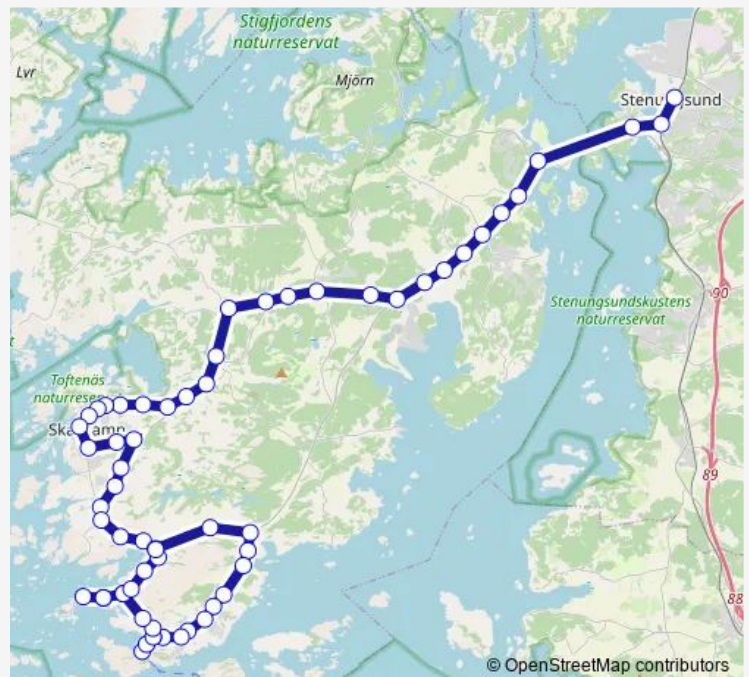

Tubberöd

Tubberöd västra

Skärhamn norra

Kungsviken

Route schedule

Krossekärns bro — Kungsviken

Monday 04:57-19:02

Tuesday 04:57-19:02

Wednesday 04:57-19:02

Thursday 04:57-19:02

Friday 04:57-19:02

Saturday —

Sunday —

Route info

Direction: Krossekärns bro

Stops: 8

Trip Duration: 0 hour 5 min

Direction

Aröd — Göteborg Nils Ericsonterminal

64 stops

[Open route schedule](#)

Aröd

Tolleby

Kuballe