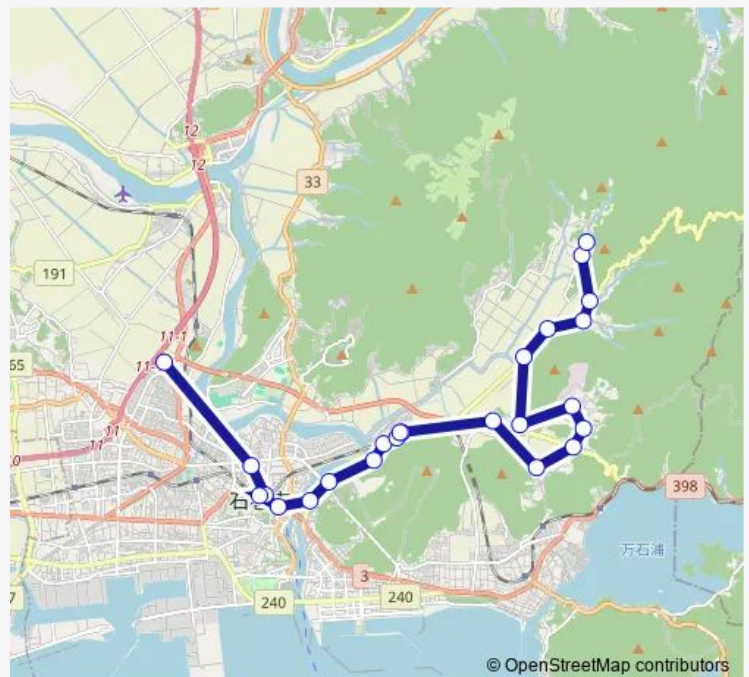

石巻駅前

Route schedule

水沼 — 日赤病院前

Monday 07:30-13:05

Tuesday 07:30-13:05

Wednesday 07:30-13:05

Thursday 07:30-13:05

Friday 07:30-13:05

Saturday 08:28-12:52

Sunday —

Route info

Direction: 水沼

Stops: 24

Trip Duration: 1 hour 5 min

■ 稲井地域乗合タクシー 稲井号 いない号 真野・金山線

市役所前

ヨークタウン

日赤病院前

Direction

日赤病院前 — 水沼

24 stops

[Open route schedule](#)

日赤病院前

ヨークタウン

Monday 11:50-16:15

Tuesday 11:50-16:15

Wednesday 11:50-16:15

Thursday 11:50-16:15

Friday 11:50-16:15

Saturday 09:28-15:50

Sunday —

Route info