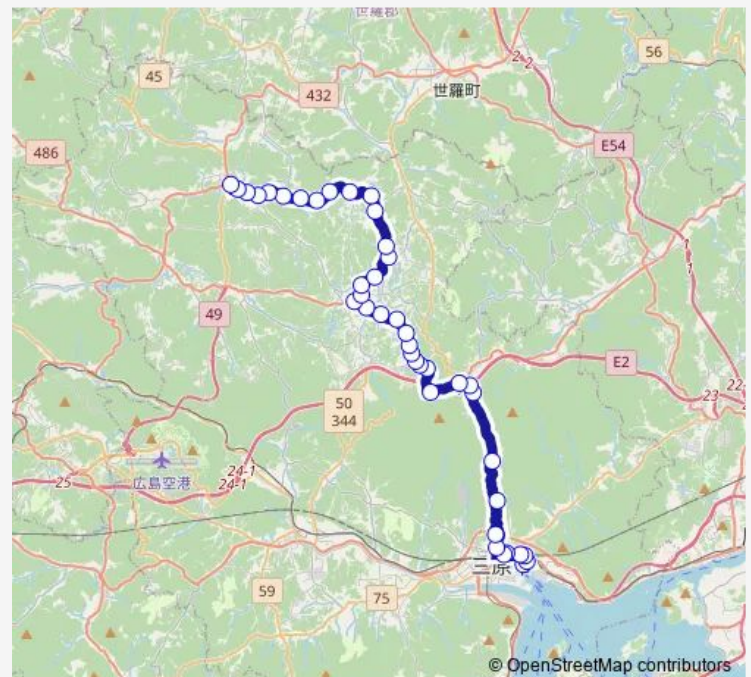

Saturday 16:25-17:50

Sunday 16:25

Route info

Direction: 三原営業所

Stops: 41

Trip Duration: 1 hour 4 min

徳良線

西谷