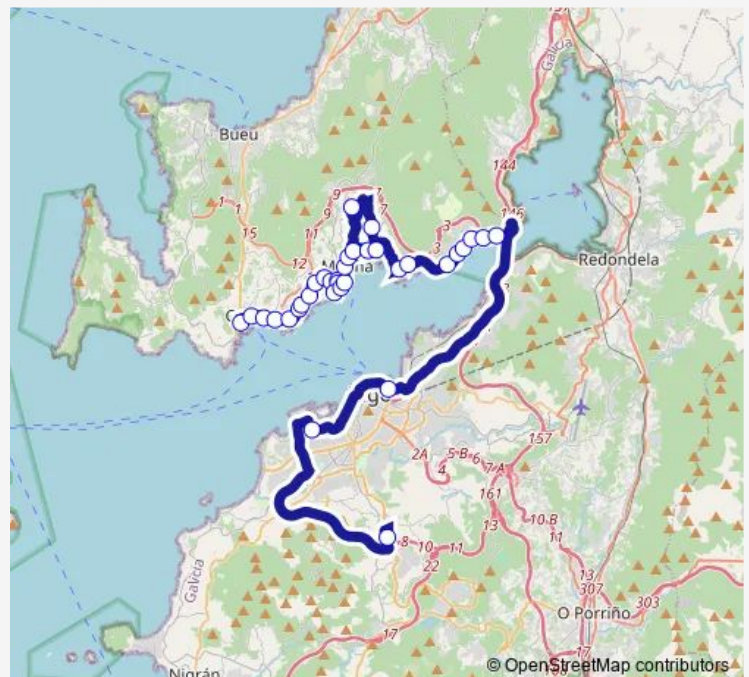

Saturday 10:15-17:15

Sunday —

**Route info**

Direction: Cangas E.A.

Stops: 34

Trip Duration: 1 hour 30 min

■ Xg625037 — Cangas E.A.-Bouzas-H. Alv. Cunqueiro

Meira

Berducedo

A Guía

Isamil

Cerradiña

Porto de Domaio

Domaio-agraria

Domaio-Igrexa

Domaio-Gasolinera