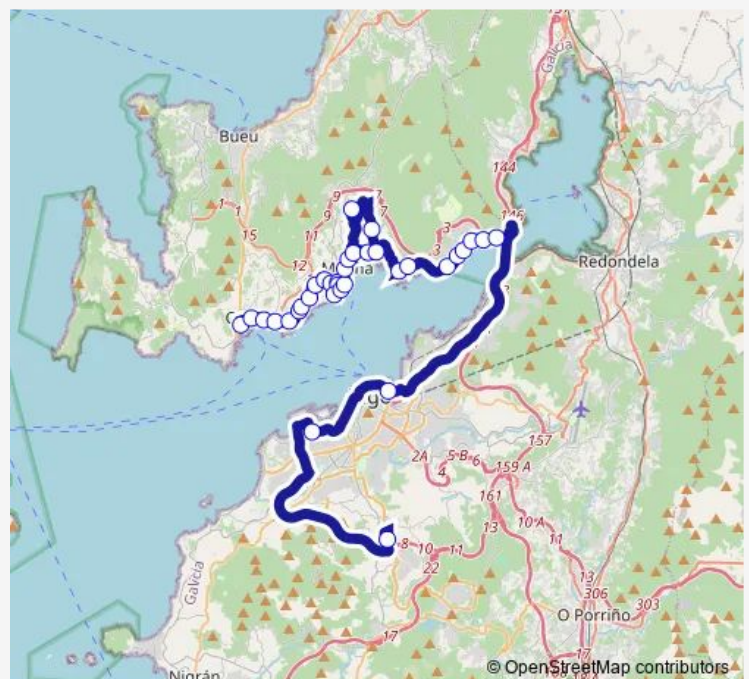

### Direction

Cangas E.A. — Hospital Álvaro Cunqueiro

34 stops

[Open route schedule](#)

Cangas E.A.

Casa do Mar

Praia de Rodeira

Maio

### Route schedule

Cangas E.A. — Hospital Álvaro Cunqueiro

Monday 09:30-16:15

Tuesday 09:30-16:15

Wednesday 09:30-16:15

Thursday 09:30-16:15

Friday 09:30-16:15

Saturday 10:15-17:15

### Route info

Direction: Cangas E.A.

Stops: 34

Trip Duration: 1 hour 30 min

■ XG625037 — Cangas E.A.-Bouzas-H. Alv. Cunqueiro

Meira

Berducedo

A Guía