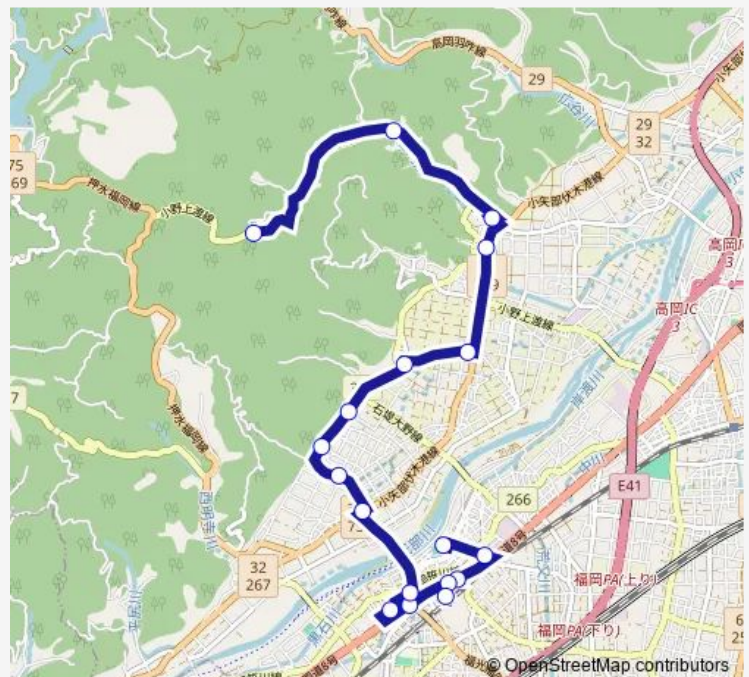

馬場

馬場口

赤丸公園前

石堤

谷内

花尾

### Route schedule

福岡小学校 — 花尾

Monday 17:56

Tuesday 17:56

Wednesday 17:56

Thursday 17:56

Friday 17:56

Saturday 17:56

### Route info

Direction: 福岡小学校

Stops: 18

Trip Duration: 0 hour 28 min

花尾線 花尾行 (加茂經由)

花尾線 花尾行 ( 加茂經由 ) Bus time schedules and route maps are available in an offline PDF at busmaps.com. Use the busmaps.com website to see live bus times, train schedule or subway schedule, and step-by-step directions for all public transit in Takaoka