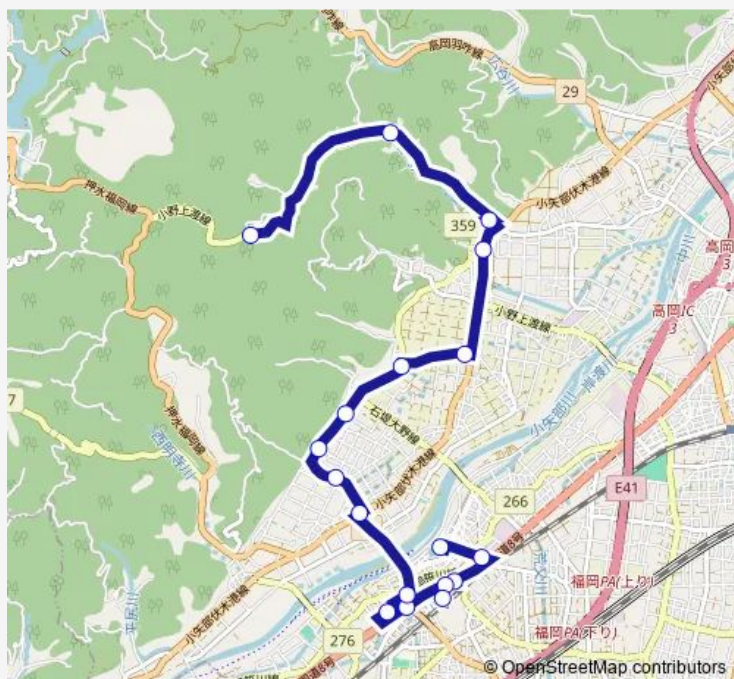

鳥倉

加茂

馬場

馬場口

赤丸公園前

石堤

谷内

花尾

Route schedule

福岡小学校 — 花尾

Monday 17:56

Tuesday 17:56

Wednesday 17:56

Thursday 17:56

Friday 17:56

Saturday 17:56

Sunday —

Route info

Direction: 福岡小学校

Stops: 18

Trip Duration: 0 hour 28 min

花尾線 花尾行 (加茂經由)

花尾線 花尾行 (加茂經由) Bus time schedules and route maps are available in an offline PDF at busmaps.com. Use the busmaps.com website to see live bus times, train schedule or subway schedule, and step-by-step directions for all public transit in Takaoka