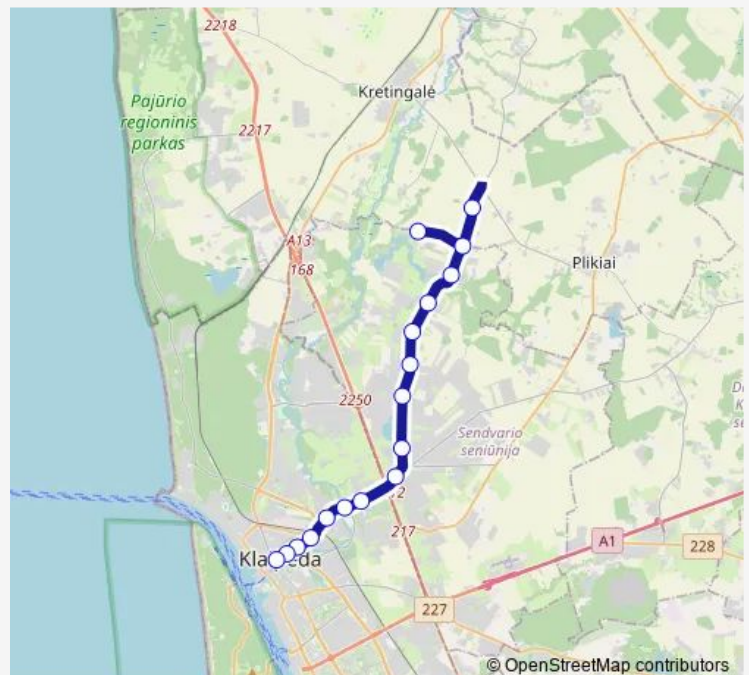

### Route schedule

Eketės st. — Savivaldybės st.

Monday 05:50-20:52

Tuesday 05:50-20:52

Wednesday 05:50-20:52

Thursday 05:50-20:52

Friday 05:50-20:52

Saturday 07:54-18:47

### Route info

Direction: Eketės st.

Stops: 17

Trip Duration: 0 hour 30 min

## Direction

Savivaldybės st. — Eketės st.

16 stops

[Open route schedule](#)

Savivaldybės st.

Menų fakulteto st.

Skulptūrų parko st.

Viaduko st.

## Route info

Direction: Savivaldybės st.

Stops: 16

Trip Duration: 0 hour 28 min