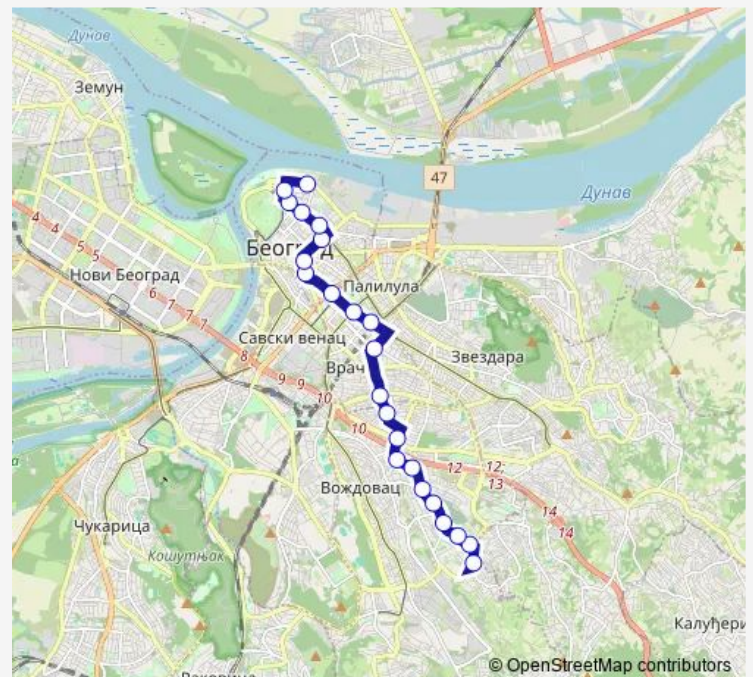

Saturday 04:50-23:50

Sunday 04:50-23:50

Route info

Direction: Dorćol /Dunavska/

Stops: 23

Trip Duration: 0 hour 45 min

Dragice Končar

Naselje Braće Jerković

Direction

Naselje Braće Jerković — Dorćol /Dunavska/

23 stops

[Open route schedule](#)

Naselje Braće Jerković

Dragice Končar

Dragice Končar 1

Jovana Bijelića

Centralno Groblje

Ignjata Joba

Peke Pavlovića

Miška Jovanovića

Dušanovac /Pošta/

Tetovska

Južni Bulevar

Pijaca Kalenić

Thursday 04:15-23:10

Friday 04:15-23:10

Saturday 04:15-23:10

Sunday 04:15-23:10

Route info

Direction: Naselje Braće Jerković

Stops: 23

Trip Duration: 0 hour 55 min