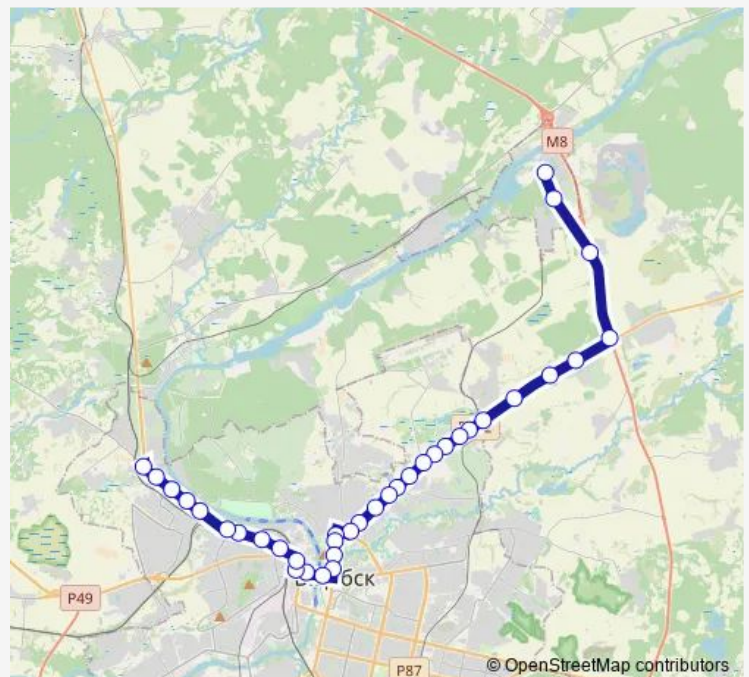

Улица Осипенко

ОАО Керамика

улица Дальняя

Route schedule

Тирасполь — Руба

Monday 05:40-23:20

Tuesday 05:40-23:20

Wednesday 05:40-23:20

Thursday 05:40-23:20

Friday 05:40-23:20

Saturday 05:45-22:50

Sunday 05:45-22:50

Route info

Direction: Тирасполь

Stops: 34

Trip Duration: 1 hour 17 min

Психиатрическая больница

Поворот на Рубу

Сеньково

Заводоуправление

Руба

Direction

Руба — Тирасполь

36 stops

Route info

Direction: Руба

Stops: 36

Trip Duration: 1 hour 20 min

Вокзал

Автовокзал

Полоцкий рынок

Облвоенкомат