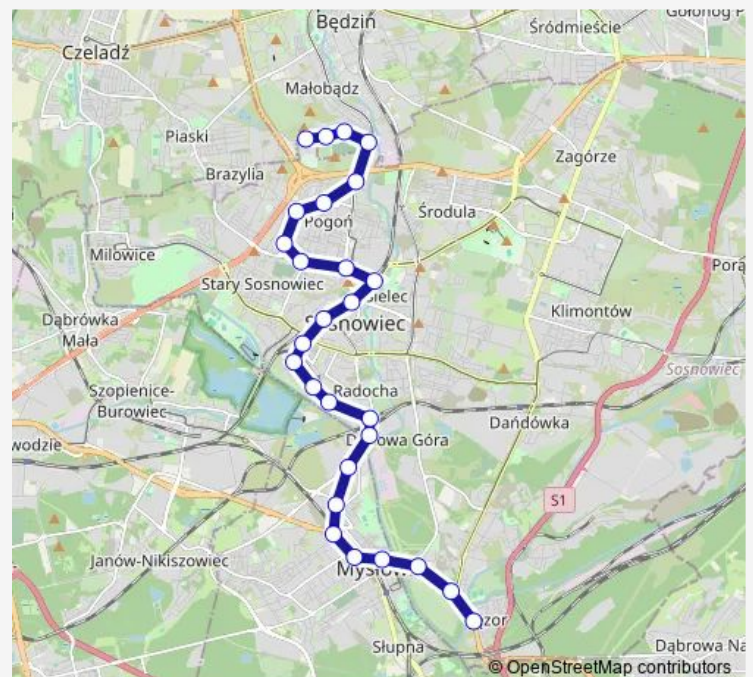

Mysłowice Świerczyny

Route schedule

Sosnowiec Szpital Wojewódzki — Jęzor Jaworznicka

Monday	—
Tuesday	13:11-17:11
Wednesday	05:11-21:15
Thursday	—
Friday	—
Saturday	—
Sunday	05:11-21:15

Route info

Direction: Sosnowiec Szpital Wojewódzki

Stops: 27

Trip Duration: 0 hour 44 min

Mysłowice Kopalnia

Mysłowice Katowicka

Mysłowice Kościół

Modrzejów Rynek

Niwka Kościół

Jęzor Jaworznicka

Direction

Jęzor Jaworznicka — Sosnowiec Szpital Wojewódzki

24 stops

[Open route schedule](#)

Jęzor Jaworznicka

Jęzor Jaworznicka

Niwka Kościół

Modrzejów Rynek

Saturday

—

Sunday

06:10-20:10

Route info

Direction: Jęzor Jaworznicka

Stops: 24

Trip Duration: 0 hour 46 min