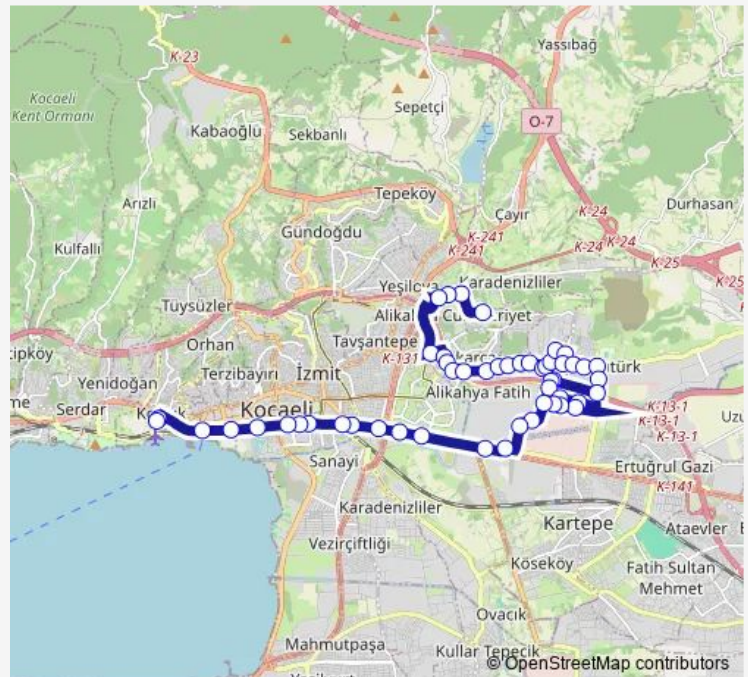

Bus 26 Alikahya-İzmit

[Go to website](#)

Direction

Çocuk Hastanesi — Batı Terminali Giriş

51 stops

[Open route schedule](#)

Çocuk Hastanesi

Çarşı Başı 4

Alikahya İlkokulu 2

Ahmet Müfit BEY 1

Alikahya Hayirsevenler Camii 1

Route schedule

Çocuk Hastanesi — Batı Terminali Giriş

Monday 06:00-23:20

Tuesday 06:00-23:20

Wednesday 06:00-23:20

Thursday 06:00-23:20

Friday 06:00-23:20

Saturday 06:00-23:20

Sunday 06:00-23:20

Route info

Direction: Çocuk Hastanesi

Stops: 51

Trip Duration: 0 hour 34 min

■ 26 — Alikahya-İzmit

BusMaps

Sađirgil

Kocaeli Stadi

Vatan Caddesi 2

Bađimsizlik Caddesi

Eski Alikahya Belediyesi

Eski Alikahya Belediyesi 3