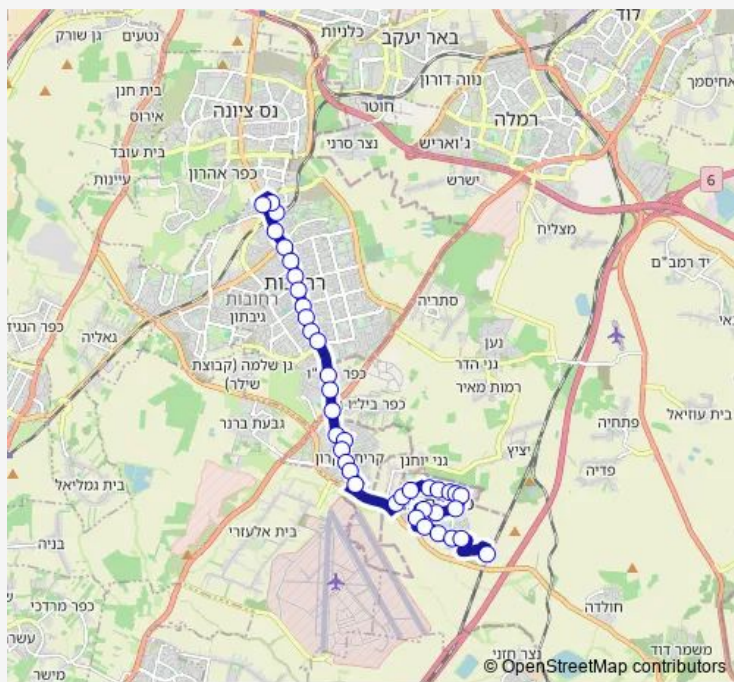

צומת בילו/כביש 40

### Route schedule

ת. רכבת רחובות/רציפים עירוני — ת.רכבת מזכרת בתיה/הורדה

Monday 23:45

Tuesday 23:45

Wednesday 23:45

Thursday 23:45

Friday 00:15-02:00

Saturday —

### Route info

Direction: ת. רכבת רחובות/רציפים עירוני

Stops: 41

Trip Duration: 0 hour 46 min

26 — ת. רכבת רחובות/רציפים עירוני-רחובות->ת.רכבת מזכרת בתיה/הורדה-מזכרת בתיה-1א

כביש 40/מסעף בית חולים קפלן

צומת גן שלמה/כביש 411

## Route info

Direction: ת. רכבת רחובות/רציפים עירוני

Stops: 38

Trip Duration: 0 hour 39 min

שד. אליהו/השוטרים

אליהו/אשכול

ויצמן/הברוש

ויצמן/דולב