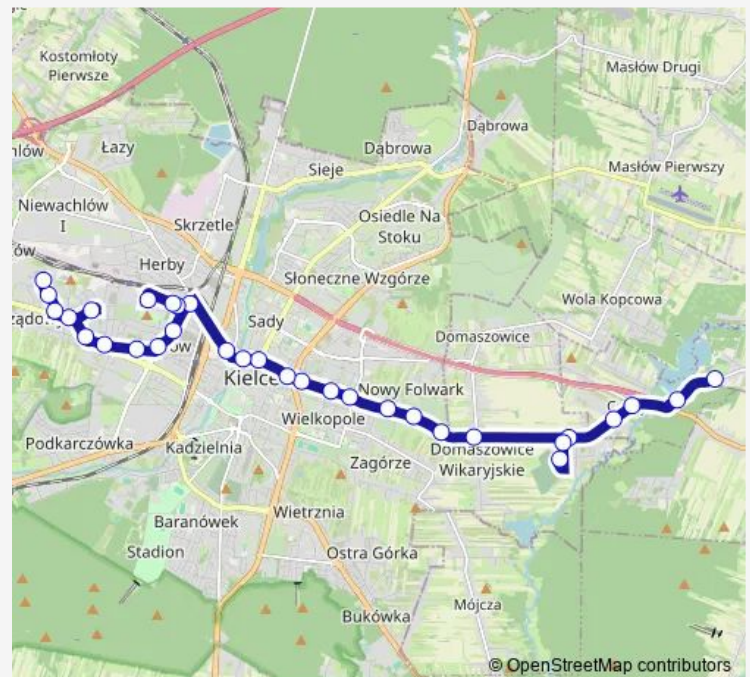

Saturday 07:56-18:59

Sunday 07:56-18:59

Route info

Direction: Cedzyna / zalew

Stops: 32

Trip Duration: 0 hour 46 min

Hoża

Jagiellońska / Chałubińskiego

Jagiellońska / Piekoszowska

Piekoszowska / Mieszka I

Piekoszowska / Naruszewicza

Grunwaldzka / os. Pod Dalnią

Os. Pod Dalnią

Szajnowicza - Iwanowa

Pasaż Świętokrzyski

Massalskiego

Os. Ślichowice

Direction

Os. Ślichowice — Cedzyna / zalew

31 stops

[Open route schedule](#)

Os. Ślichowice

Massalskiego

Szajnowicza - Iwanowa

Monday 05:27-21:52

Tuesday 05:27-21:52

Wednesday 05:27-21:52

Thursday 05:27-21:52

Friday 05:27-21:52

Saturday 08:03-19:39

Sunday 08:03-19:39

Route info