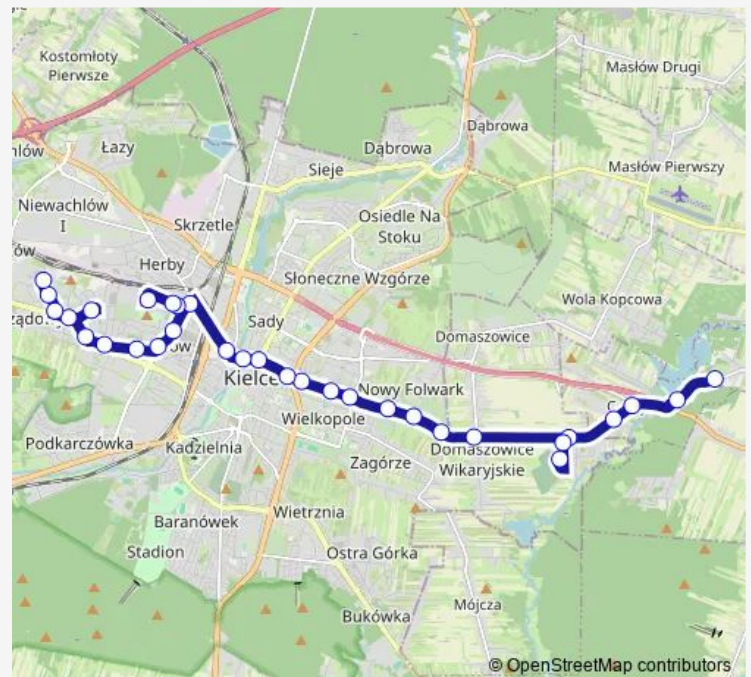

Saturday 07:56-18:59

Sunday 07:56-18:59

Route info

Direction: Cedzyna / zalew

Stops: 32

Trip Duration: 0 hour 43 min

Hoża

Jagiellońska / Chałubińskiego

Jagiellońska / Piekoszowska

Piekoszowska / Mieszka I

Piekoszowska / Naruszewicza

Grunwaldzka / os. Pod Dalnią

Os. Pod Dalnią

Szajnowicza - Iwanowa

Pasaż Świętokrzyski

Massalskiego

Os. Ślichowice

Direction

Os. Ślichowice — Cedzyna / zalew

31 stops

[Open route schedule](#)

Os. Ślichowice

Massalskiego

Szajnowicza - Iwanowa

Monday 05:27-21:52

Tuesday 05:27-21:52

Wednesday 05:27-21:52

Thursday 05:27-21:52

Friday 05:27-21:52

Saturday 08:03-19:39

Sunday 08:03-19:39

Route info