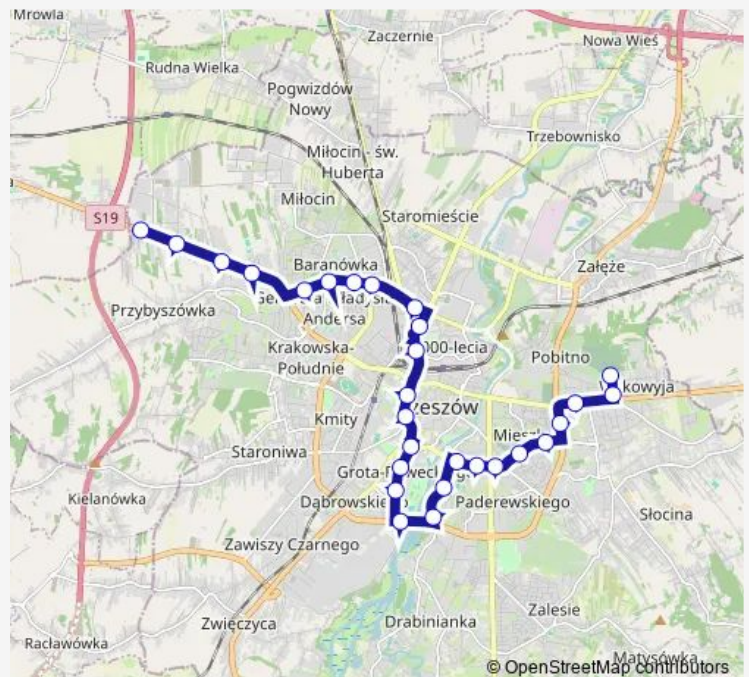

### Direction

Cienista cmentarz 01 — Krakowska granica 15

30 stops

[Open route schedule](#)

- Cienista cmentarz 01
- Lwowska / Cienista 07
- Lwowska szpital 05
- Armii Krajowej kościół 09
- Niepodległości / Armii Krajowej 05
- Niepodległości / Mieszka I 03
- Niepodległości Dom Dziecka 01
- Kopisto Uniwersytet 02
- Podwisłocze U. Skarbowy 03
- Podwisłocze domki 01
- Powst. Warszawy / Podwisłocze 07
- Hetmańska stadion 07
- Hetmańska ZS. Mech. 05
- Hetmańska przychodnia 03
- Hetmańska podzamcze 01
- Lisa-Kuli 02
- Cieplińskiego 01
- Marszałkowska 02
- Lubelska szpital 02
- Wyzwolenia / Lubelska 02
- Wyzwolenia Word 04

### Route schedule

Cienista cmentarz 01 — Krakowska granica 15

Monday	07:16-22:05
Tuesday	07:16-22:05
Wednesday	07:16-22:05
Thursday	07:16-22:05
Friday	07:16-22:05
Saturday	05:44-21:44
Sunday	06:44-20:44

### Route info

Direction: Cienista cmentarz 01

Stops: 30

Trip Duration: 0 hour 39 min

Wyzwolenia / Iranka-Osmeckiego 06

Wyzwolenia / Brydaka 08

Wyzwolenia / Obr. Poczty Gdańskiej 10

Wyzwolenia / Krakowska 12