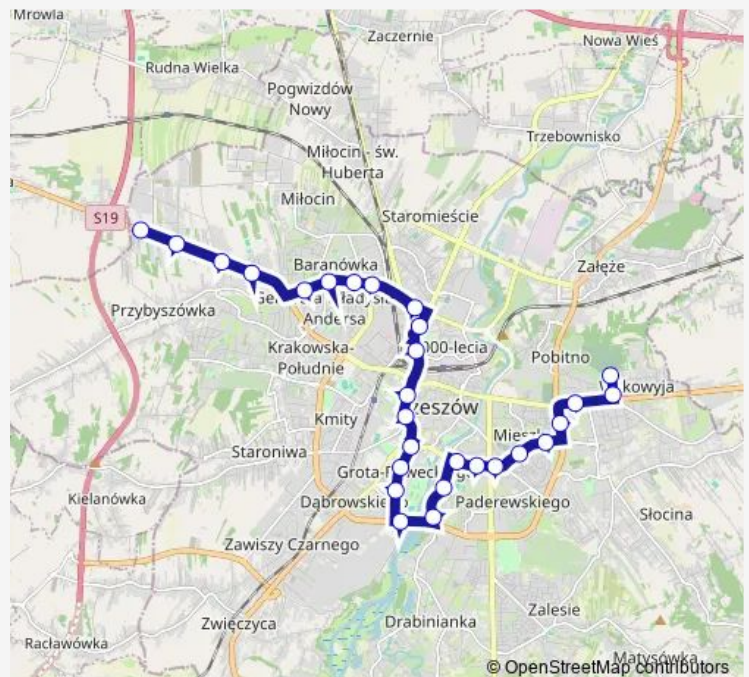

Direction

Cienista cmentarz 01 — Krakowska granica 15

30 stops

[Open route schedule](#)

- Cienista cmentarz 01
- Lwowska / Cienista 07
- Lwowska szpital 05
- Armii Krajowej kościół 09
- Niepodległości / Armii Krajowej 05
- Niepodległości / Mieszka I 03
- Niepodległości Dom Dziecka 01
- Kopisto Uniwersytet 02
- Podwisłocze U. Skarbowy 03
- Podwisłocze domki 01
- Powst. Warszawy / Podwisłocze 07
- Hetmańska stadion 07
- Hetmańska ZS. Mech. 05
- Hetmańska przychodnia 03
- Hetmańska podzamcze 01
- Lisa-Kuli 02
- Cieplińskiego 01
- Marszałkowska 02
- Lubelska szpital 02
- Wyzwolenia / Lubelska 02
- Wyzwolenia Word 04

Route schedule

Cienista cmentarz 01 — Krakowska granica 15

Monday	06:44-22:05
Tuesday	07:16-22:05
Wednesday	06:44-22:05
Thursday	07:16-22:05
Friday	07:16-22:05
Saturday	05:44-21:44
Sunday	06:44-20:44

Route info

Direction: Cienista cmentarz 01

Stops: 30

Trip Duration: 0 hour 41 min

Wyzwolenia / Iranka-Osmeckiego 06

Wyzwolenia / Brydaka 08

Wyzwolenia / Obr. Poczty Gdańskiej 10

Wyzwolenia / Krakowska 12

Krakowska cmentarz 10