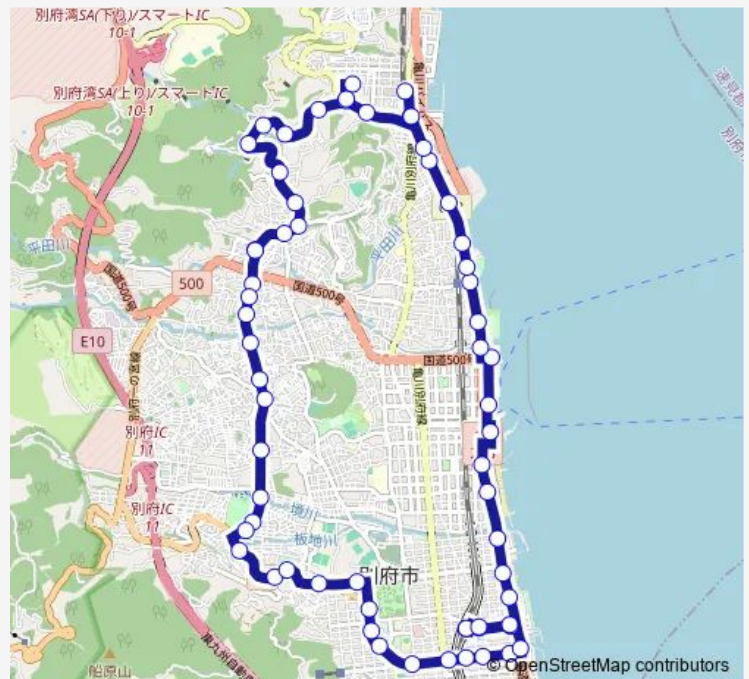

流川8丁目

### Route schedule

鉄輪 — 鉄輪

Monday 06:15-14:20

Tuesday 06:15-14:20

Wednesday 06:15-14:20

Thursday 06:15-14:20

Friday 06:15-14:20

Saturday 08:26-14:45

### Route info

Direction: 鉄輪

Stops: 62

Trip Duration: 1 hour 8 min

■ 26 — 外廻り循環線

流川6丁目・不老泉

流川5丁目

流川2丁目