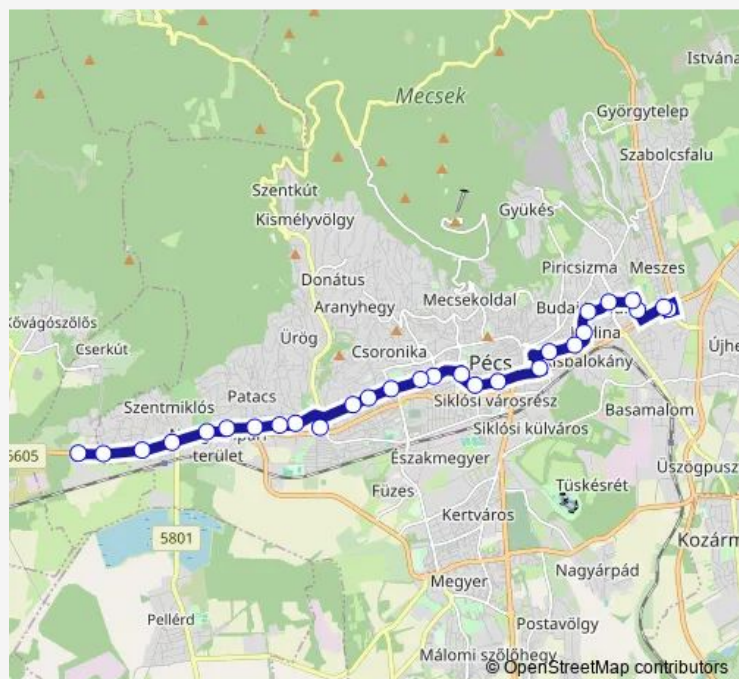

Thursday 04:12-18:31

Friday 04:12-18:31

Saturday 04:12-19:45

Sunday 04:12-19:45

Route info

Direction: Budai Állomás

Stops: 28

Trip Duration: 0 hour 37 min

26 — Budai Állomás - Dózsa György utca - II-es rakodó **BusMaps**

Patacsi elágazás

Soft Flow Kutatóközpont

Kutató dűlő

Pellérdi elágazás

Cserkúti csárda

Cserkút tető

II-es rakodó