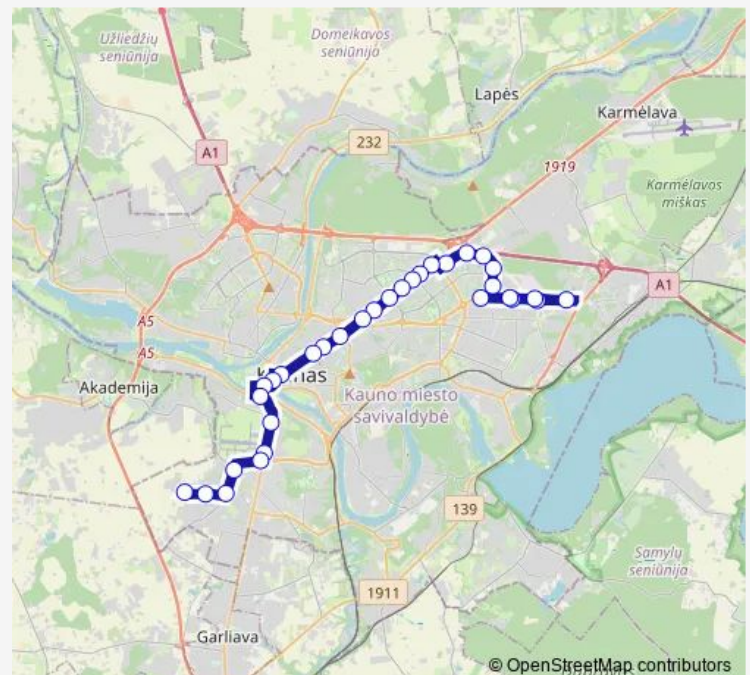

Europos pr.

Aleksoto poliklinika

Vytauto Didžiojo tiltas

Karaliaus Mindaugo pr.

Vilniaus g.

Laisvės alėja

Žemaičių g.

Aukštaičių g.

Saturday 20:57-21:51

Sunday 20:57-21:51

Route info

Direction: Kazliškiai

Stops: 29

Trip Duration: 0 hour 58 min

26 — Kauno pienas (Kitron-Novameta) - Kazliškiai

BusMaps