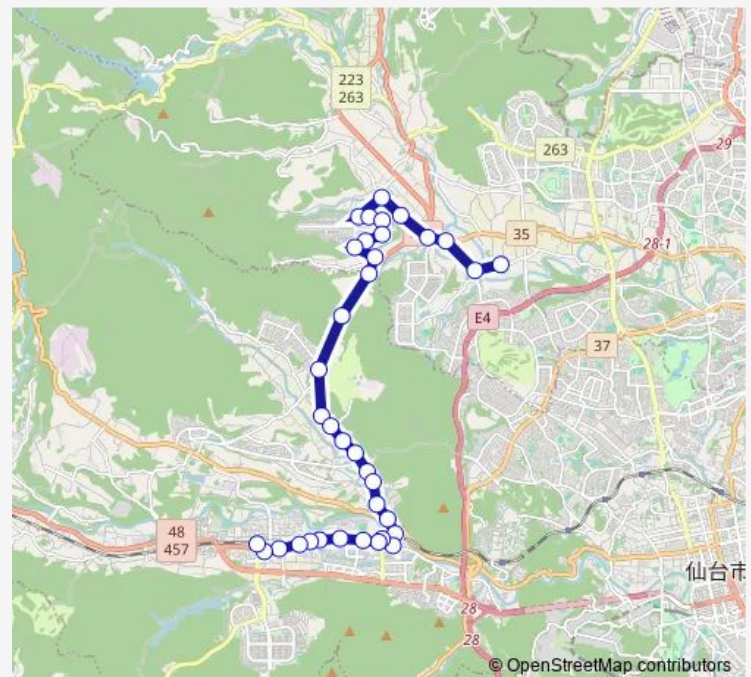

Thursday 06:10-07:20

Friday 06:10-07:20

Saturday —

Sunday —

Route info

Direction: 市営バス実沢営業所前

Stops: 36

Trip Duration: 0 hour 45 min

■ 26 — 実沢営→住吉→愛子駅

大竹

大竹南

大竹新田

落合駅入口

落合

陸前落合駅

落合駅前

Direction

愛子駅 — 市営バス実沢営業所前

37 stops

[Open route schedule](#)

愛子駅

愛子駅前

愛子幼稚園前

愛子東六丁目

Stops: 37

Trip Duration: 0 hour 42 min

住吉台一丁目

住吉台東二丁目

住吉台東五丁目

住吉台東四丁目

住吉台東三丁目

住吉台中央