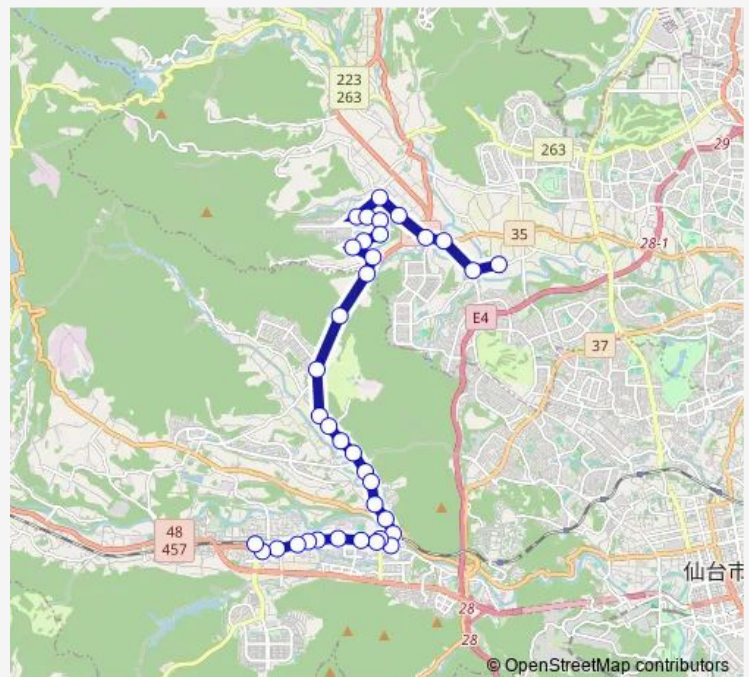

Thursday 06:10-07:20

Friday 06:10-07:20

Saturday —

Sunday —

Route info

Direction: 市営バス実沢営業所前

Stops: 36

Trip Duration: 0 hour 45 min

■ 26 — 実沢営→住吉→愛子駅

大竹

大竹南

大竹新田

落合駅入口

落合

陸前落合駅

落合駅前

Direction

愛子駅 — 市営バス実沢営業所前

37 stops

[Open route schedule](#)

愛子駅

愛子駅前

愛子幼稚園前

愛子東六丁目

Stops: 37

Trip Duration: 0 hour 42 min

住吉台一丁目

住吉台東二丁目

住吉台東五丁目

住吉台東四丁目

住吉台東三丁目

住吉台中央