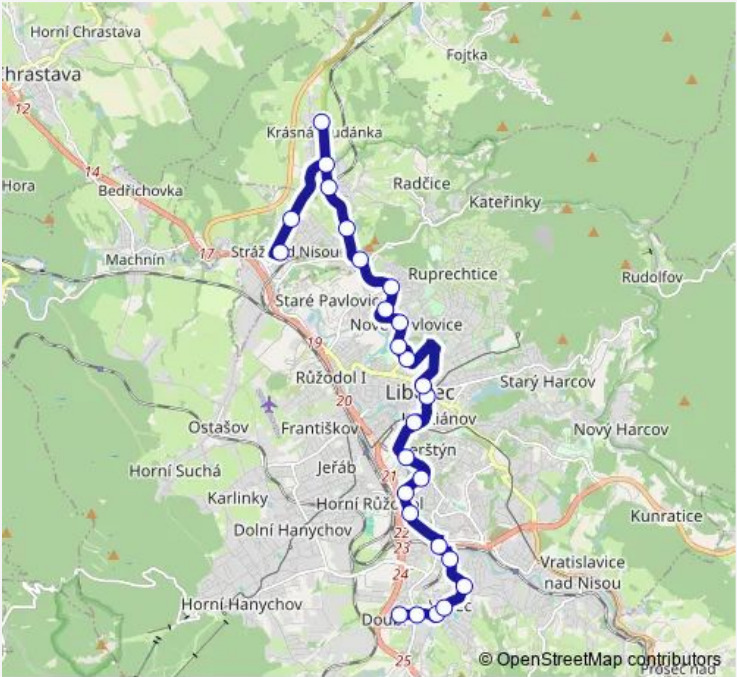

Route schedule
Stráž nad Nisou — Doubí sídliště

Monday	04:37-22:56
Tuesday	04:37-22:56
Wednesday	04:37-22:56
Thursday	04:37-22:56
Friday	04:37-22:56
Saturday	04:50-22:56
Sunday	04:50-22:56

Route info

Direction: Stráž nad Nisou

Stops: 27

Trip Duration: 0 hour 39 min

■ 26 — Doubí sídliště - Fügnerova - Pavlovice křižovatka - Krásná Studánka - Stráž nad Nisou **BusMaps**

Na Srázu

Jeřmanická

Vesec samoobsluha

Vesec U Střediska

Mařanova

Doubí sídliště

Direction

Doubí sídliště — Stráž nad Nisou

26 stops

[Open route schedule](#)

Doubí sídliště

Mařanova

Vesec U Střediska

Monday 04:15-22:55

Tuesday 04:15-22:55

Wednesday 04:15-22:55

Thursday 04:15-22:55

Friday 04:15-22:55

Saturday 04:30-22:55

Sunday 04:30-22:55

Route info