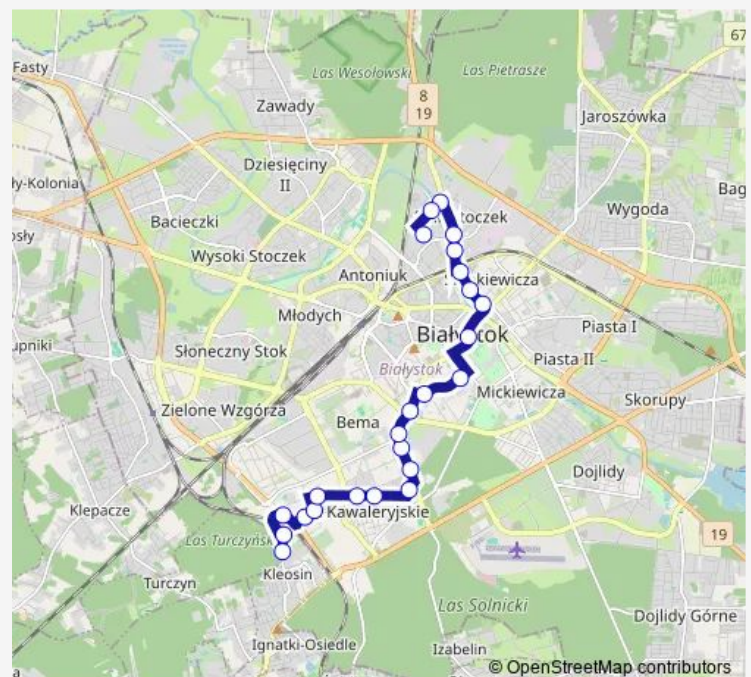

Kaczorowskiego/Zwierzyniecka(530)

Waszyngtona/Wesoła(250)

Waszyngtona/Szpital Uniwersytecki(212)

Sienkiewicza/Rynek Kościuszki(416)

Jurowiecka/Sienkiewicza(143)

Jurowiecka/Ciepła(144)

Jurowiecka/Poleska(841)

Friday 04:51-22:45

Saturday 04:55-22:43

Sunday 05:40-22:52

Route info

Direction: Kleosin/Kraszewskiego(1262)

Stops: 24

Trip Duration: 0 hour 34 min

Sokólska/1000-lecia PP(353)

Sokólska/Szkoła(997)

Zagumienna(388)

Direction

Zagumienna(388) — Kleosin/Kraszewskiego(1261)

24 stops

[Open route schedule](#)

Zagumienna(388)

Radzywińska/Sanktuarium M.B.(385)