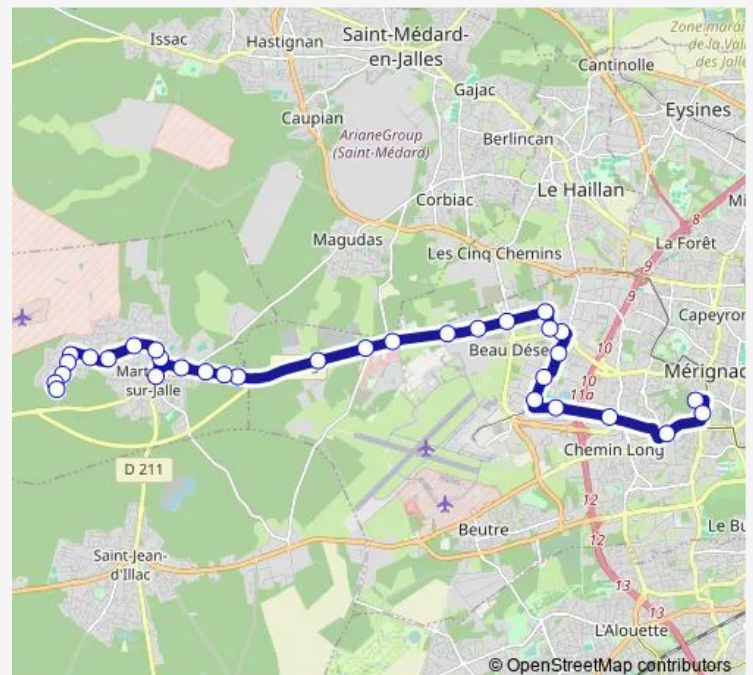

Direction

Les Pins — Lycée Daguin

34 stops

[Open route schedule](#)

Les Pins

Les Pins

Sauternes

Cérons

Thales

Route schedule

Les Pins — Lycée Daguin

Monday 04:50-23:59

Tuesday 04:50-23:59

Wednesday 04:50-23:59

Thursday 04:50-24:00

Friday 04:50-24:00

Saturday 04:50-23:59

Sunday 04:50-23:59

Route info

Direction: Les Pins

Stops: 34

Trip Duration: 0 hour 39 min

Aéroparc (av Dassault)

Grande Semaine

Lycées de Mérignac

Lycée Daguin

Lycée Daguin

Direction

Lycée Daguin — Les Pins

32 stops

[Open route schedule](#)

Lycée Daguin