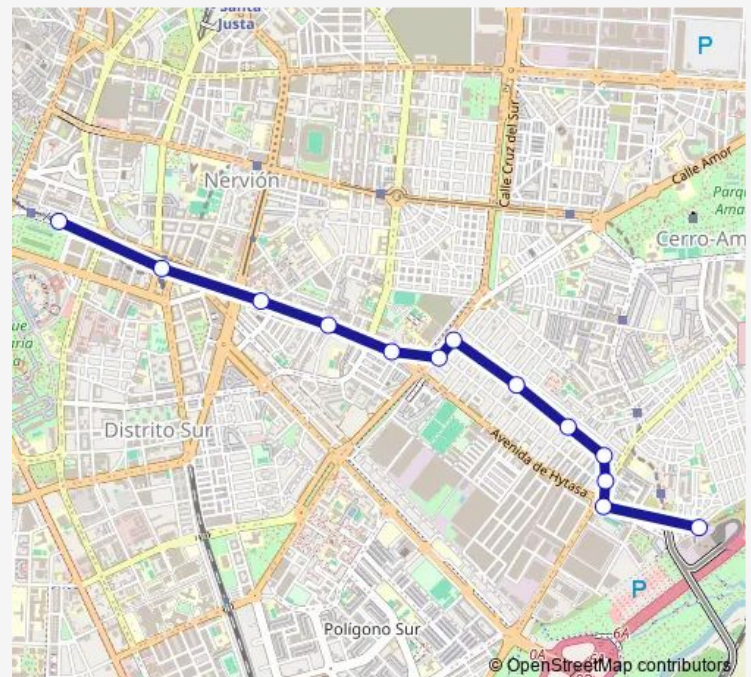

Ramón y Cajal (San Francisco Javier)

Ramón y Cajal (Facultad Empresariales)

Enramadilla (Apeadero San Bernardo)

Prado San Sebastián (Carlos V)

Route schedule

Carmen Vendrell — Prado San Sebastián (Carlos V)

Monday 06:11-23:50

Tuesday 06:11-23:50

Wednesday 06:11-23:50

Thursday 06:11-23:50

Friday 06:11-23:50

Saturday 06:10-23:56

Sunday 07:09-23:53

Route info

Direction: Carmen Vendrell

Stops: 13

Trip Duration: 0 hour 21 min

26 — Prado - Cerro del Aguila

Direction

Prado San Sebastián (Carlos V) — Carmen Vendrell

13 stops

[Open route schedule](#)

Prado San Sebastián (Carlos V)

San Bernardo (Estación Cercanías)

Ramón y Cajal (San Francisco Javier)

Ramón y Cajal (Urbión)

Ramón y Cajal (Antiguo Matadero)

Canal (Parroco Antonio Gomez Villalobos)

Canal (Afán de Ribera)