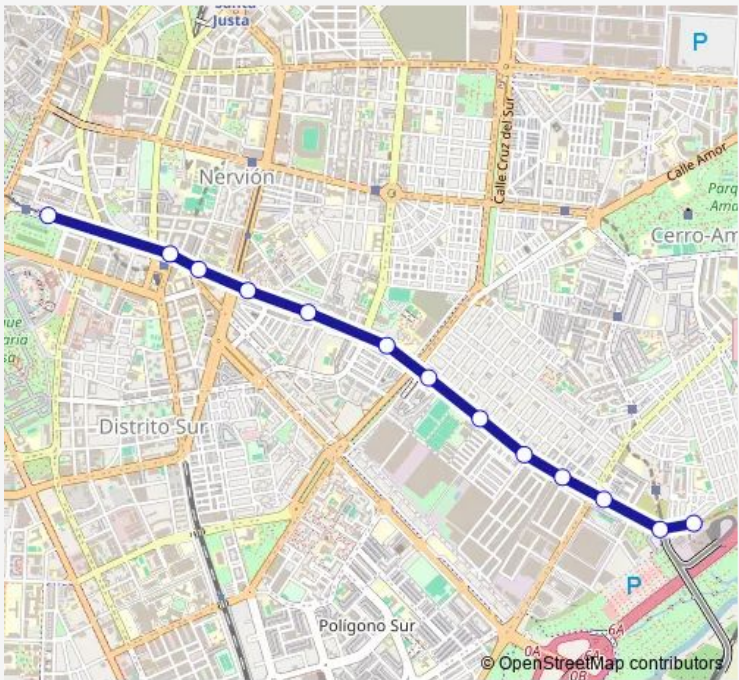

Bus 26 Prado - Cerro del Aguila

[Go to website](#)

Direction
 Avda. Carlos V (Prado San Sebastián) — Carmen Vendrell
 13 stops
[Open route schedule](#)

- Avda. Carlos V (Prado San Sebastián)
- San Bernardo (Estación Cercanías)
- Ramón y Cajal (San Francisco Javier)
- Ramón y Cajal (Urbión)
- Ramón y Cajal (Antiguo Matadero)
- Canal (Parroco Antonio Gomez Villalobos)
- Canal (Afán de Ribera)
- Afán de Ribera (Maestro Falla)
- Afán de Ribera (Galicia)
- Afán de Ribera (Juan Talavera Heredia)
- 8 de Marzo (Melchor de Alcázar)
- Aguila Perdicera (Centro Salud)
- Carmen Vendrell

Route schedule
 Avda. Carlos V (Prado San Sebastián) — Carmen Vendrell

Monday	06:00-23:27
Tuesday	06:00-23:27
Wednesday	06:00-23:27
Thursday	06:00-23:27
Friday	06:00-23:29
Saturday	06:00-23:26
Sunday	07:00-23:29

Route info
 Direction: Avda. Carlos V (Prado San Sebastián)
 Stops: 13
 Trip Duration: 0 hour 26 min

■ 26 — Prado - Cerro del Aguila **BusMaps**

Direction

Carmen Vendrell — Avda. Carlos V (Prado San Sebastián)

Avda. Carlos V (Prado San Sebastián)

Route schedule

Carmen Vendrell — Avda. Carlos V (Prado San Sebastián)

Monday 06:10-23:49

Tuesday 06:10-23:49

Wednesday 06:10-23:49

Thursday 06:10-23:49

Friday 06:10-23:51