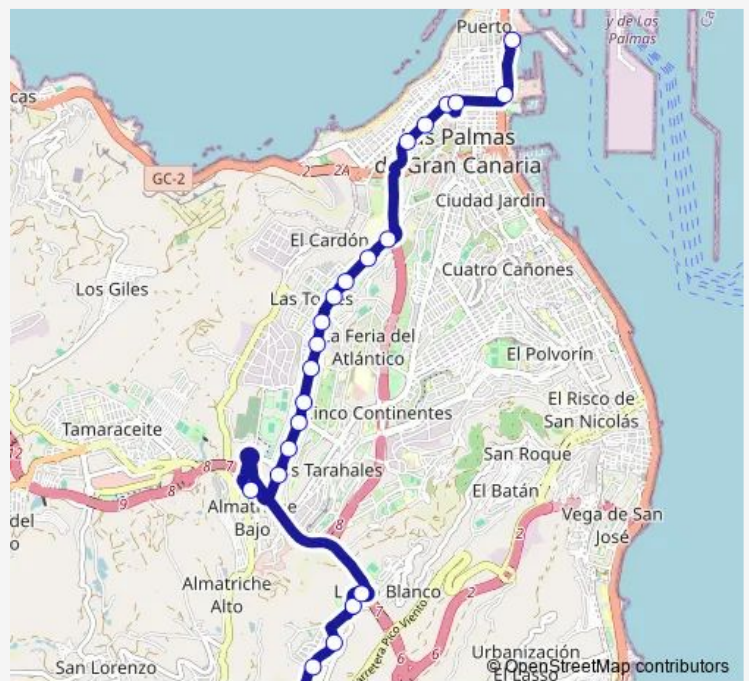

Juan Carlos I, 9

Juan Carlos I (rotonda hospital Dr. Negrín)

Mesa y López, 85

Mesa y López (Madera y Corcho)

Route schedule

Campus Universitario (Ingenierías) — Intercambiador Santa Catalina

Monday	06:35-22:25
Tuesday	06:35-22:25
Wednesday	06:35-22:25
Thursday	06:35-22:25
Friday	06:35-22:25
Saturday	07:55-22:45
Sunday	07:55-22:45

Route info

Direction: Campus Universitario (Ingenierías)

Stops: 24

Trip Duration: 0 hour 49 min

26 — Santa Catalina - Campus Universitario (por Siete Palmas) **BusMaps**

Mesa y López (C.S. Alcaravaneras)

Concepción Arenal (pl. de España)

Base Naval

Intercambiador Santa Catalina

Direction

Intercambiador Santa Catalina — Campus Universitario (Ingenierías)

23 stops

[Open route schedule](#)

Intercambiador Santa Catalina

Parque Santa Catalina

Monday 06:40-22:27

Tuesday 06:40-22:27

Wednesday 06:40-22:27

Thursday 06:40-22:27

Friday 06:40-22:27

Saturday 07:10-22:05

Sunday 07:10-22:05

Route info