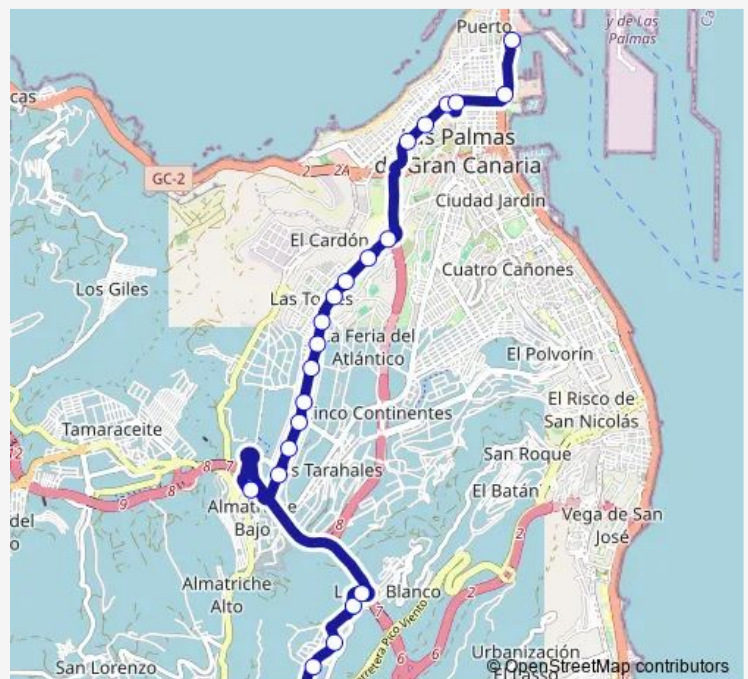

Tuesday 06:35-22:25

Wednesday 06:35-22:25

Thursday 06:35-22:25

Friday 06:35-22:25

Saturday 07:55-22:45

Sunday 07:55-22:45

Route info

Direction: Campus Universitario (Ingenierías)

Stops: 24

Trip Duration: 0 hour 49 min

26 — Santa Catalina - Campus Universitario (por Siete Palmas)

BusMaps

Mesa y López (C.S. Alcaravaneras)

Concepción Arenal (pl. de España)

Base Naval

Intercambiador Santa Catalina

Direction

Intercambiador Santa Catalina — Campus Universitario (Ingenierías)

23 stops

[Open route schedule](#)

Intercambiador Santa Catalina

Parque Santa Catalina

Juan Manuel Durán González (El Corte Inglés)

Wednesday 06:40-22:27

Thursday 06:40-22:27

Friday 06:40-22:27

Saturday 07:10-22:05

Sunday 07:10-22:05

Route info

Direction: Intercambiador Santa Catalina

Stops: 23