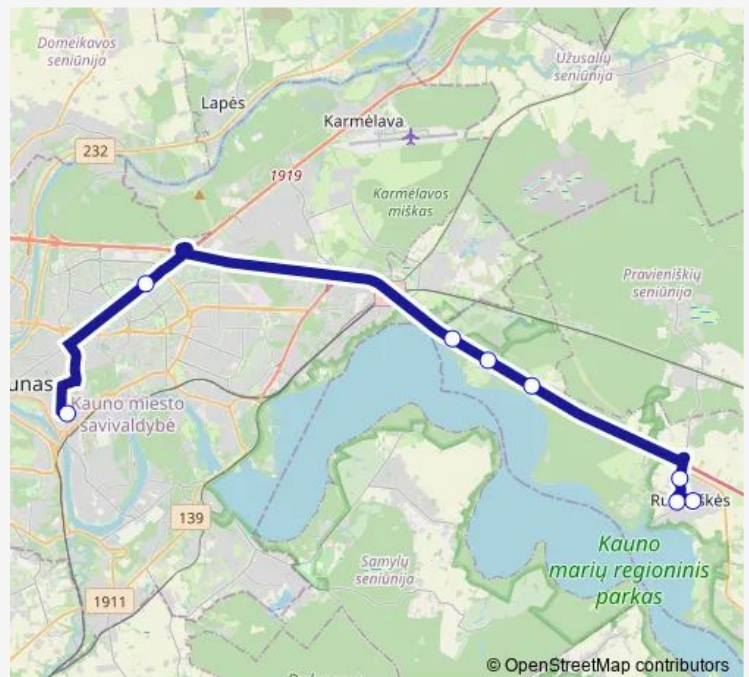

Wednesday 08:10-18:59

Thursday 08:10-18:59

Friday 08:10-18:59

Saturday 08:10-18:59

Sunday 12:00-18:59

**Route info**

Direction: Rumšiškės c.

Stops: 8

Trip Duration: 0 hour 40 min

■ 26 — Rumšiškės - Kaunas

**BusMaps**