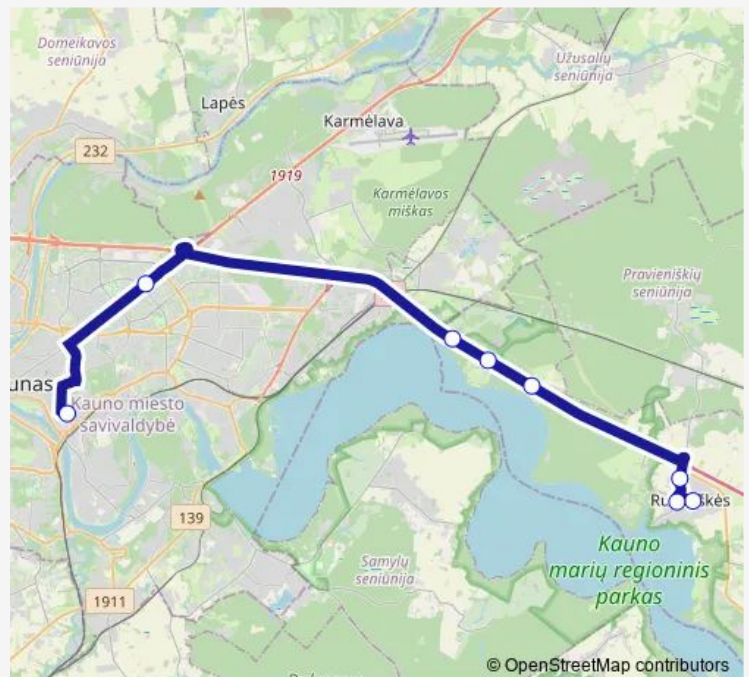

Bus 26 Rumšiškės - Kaunas

[Go to website](#)

Direction

Rumšiškės c. — Kauno autobusų stotis

8 stops

[Open route schedule](#)

Rumšiškės c.

Rumšiškių P.

Rumšiškių m.

Grabuciškės

Jakštonys

Karčiupis

Kalniečių poliklinika

Kauno autobusų stotis

Route schedule

Rumšiškės c. — Kauno autobusų stotis

Monday 08:10-18:59

Tuesday 08:10-18:59

Wednesday 08:10-18:59

Thursday 08:10-18:59

Friday 08:10-18:59

Saturday 08:10-18:59

Sunday 12:00-18:59

Route info

Direction: Rumšiškės c.

Stops: 8

Trip Duration: 0 hour 40 min

■ 26 — Rumšiškės - Kaunas

BusMaps

Direction

Kauno autobusų stotis — Rumšiškės c.

8 stops