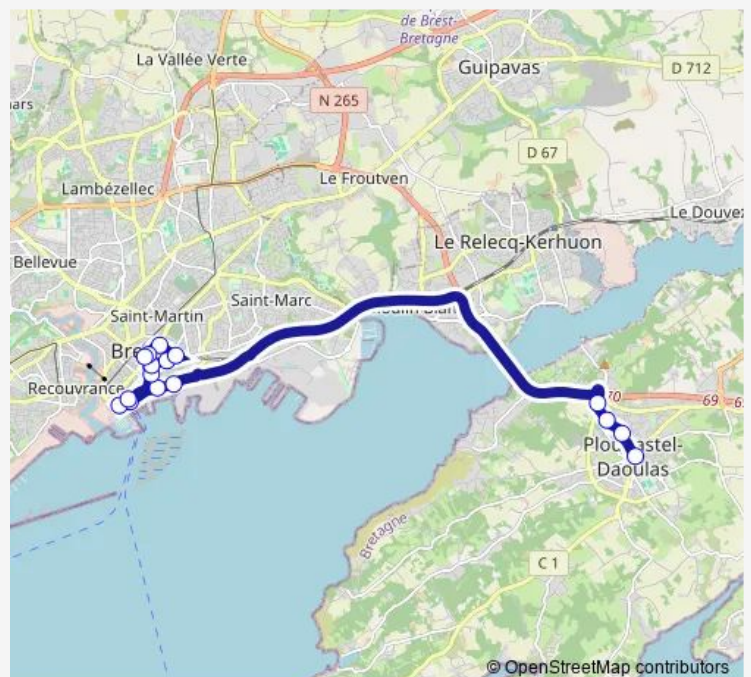

Bus 26 Plougastel Calvaire - Brest Liberté

[Go to website](#)

Direction

Calvaire — Liberté Branda

16 stops

[Open route schedule](#)

Calvaire

Keravel

Botrel

Roc'h Kerezen

Port de Commerce

La Carène

Les Îles

Port du Château

Rampes

Kennedy Gare

Gambetta Gare

République

Victor Hugo

St Michel

Foyer du marin

Liberté Branda

Route schedule

Calvaire — Liberté Branda

Monday 07:09-08:08

Tuesday 07:09-08:08

Wednesday 07:09-08:08

Thursday 07:09-08:08

Friday 07:09-08:08

Saturday —

Sunday —

Route info

Direction: Calvaire

Stops: 16

Trip Duration: 0 hour 32 min