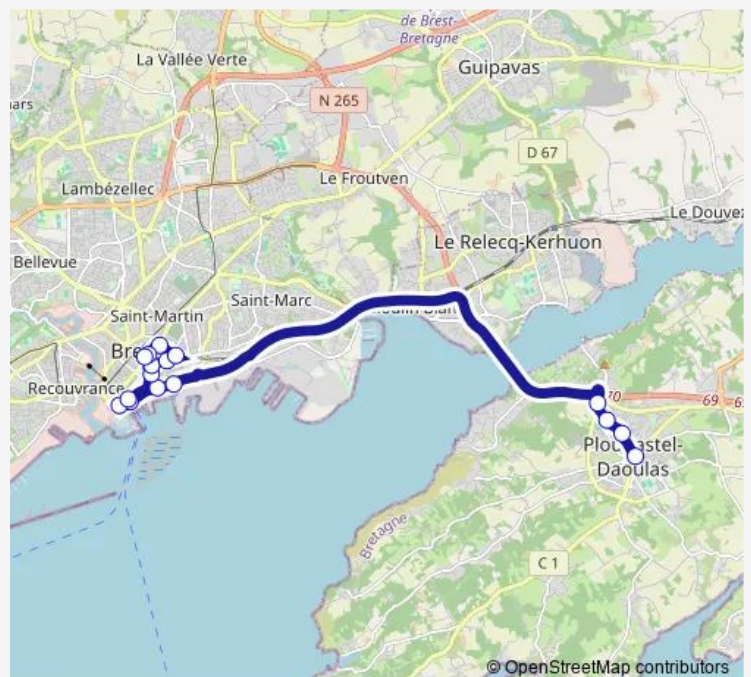

Bus 26 Plougastel Calvaire - Brest Liberté

[Go to website](#)

Direction

Calvaire — Liberté Branda

16 stops

[Open route schedule](#)

Calvaire

Keravel

Botrel

Roc'h Kerezen

Port de Commerce

La Carène

Les Îles

Port du Château

Rampes

Kennedy Gare

Gambetta Gare

République

Victor Hugo

St Michel

Foyer du marin

Liberté Branda

Route schedule

Calvaire — Liberté Branda

Monday 07:09-08:08

Tuesday 07:09-08:08

Wednesday 07:09-08:08

Thursday 07:09-08:08

Friday 07:09-08:08

Saturday —

Sunday —

Route info

Direction: Calvaire

Stops: 16

Trip Duration: 0 hour 32 min