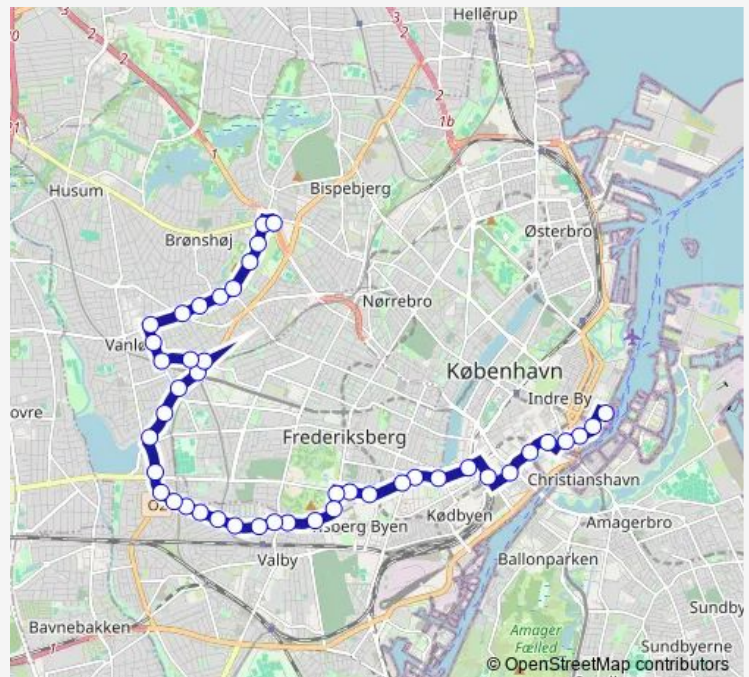

Gl. Jernbanevej (Valby Langgade)

Sdr. Fasanvej (Valby Langgade)

Tingstedet (Valby Langgade)

Gåsebæksvej (Valby Langgade)

Route schedule

Sankt Annæ Plads, Skuespilhuset (Sankt Annæ Plads) — Bellahøj (Frederikssundsvej)

Monday 05:00-23:50

Tuesday 05:00-23:50

Wednesday 05:00-23:50

Thursday 05:00-23:50

Friday 05:00-23:50

Saturday 05:39-23:50

Sunday 06:15-23:50

Route info

Direction: Sankt Annæ Plads, Skuespilhuset (Sankt Annæ Plads)

Stops: 44

Trip Duration: 0 hour 50 min

Langgade St. (Valby Langgade)

Søndre Allé (Valby Langgade)

Skellet (Valby Langgade)

Nakskovvej (Valby Langgade)