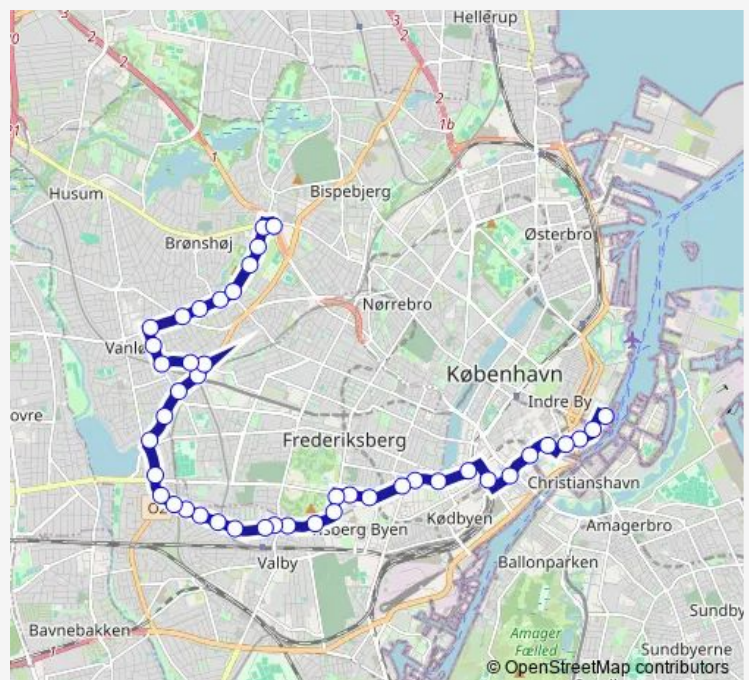

Kammasvej (Pile Allé)

Bjerregårdsvej (Valby Langgade)

Gl. Jernbanevej (Valby Langgade)

Sdr. Fasanvej (Valby Langgade)

Tingstedet (Valby Langgade)

Gåsebæksvej (Valby Langgade)

### Route schedule

Sankt Annæ Plads, Skuespilhuset (Sankt Annæ Plads) — Bellahøj (Frederikssundsvej)

Monday 05:00-23:50

Tuesday 05:00-23:50

Wednesday 05:00-23:50

Thursday 05:00-23:50

Friday 05:00-23:50

Saturday 05:39-23:50

### Route info

Direction: Sankt Annæ Plads, Skuespilhuset (Sankt Annæ Plads)

Stops: 44

Trip Duration: 0 hour 45 min

Langgade St. (Valby Langgade)

Søndre Allé (Valby Langgade)

Skellet (Valby Langgade)

Nakskovvej (Valby Langgade)