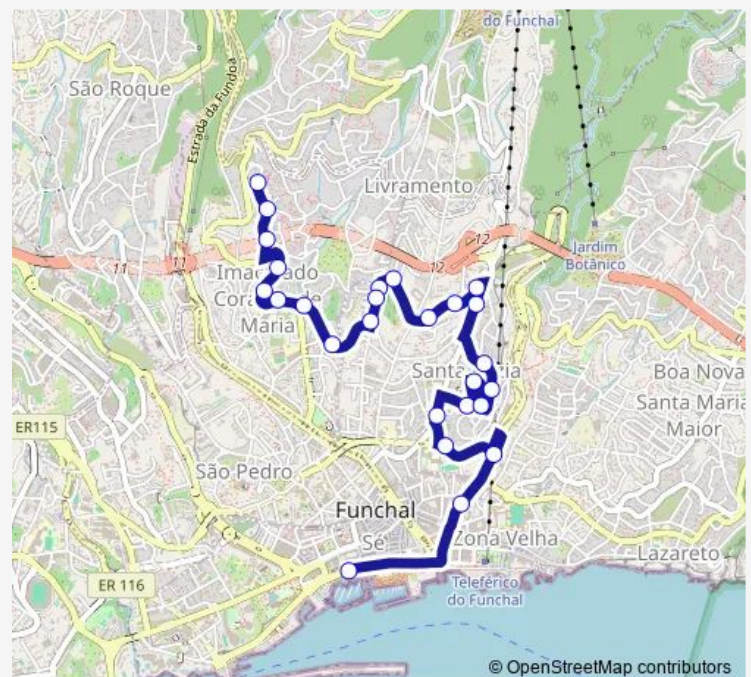

Escl Bartolomeu S (533a)

Escl B Perestrelo S (535)

Antes CZ LEV STA Luzia S (537)

Route schedule

Marina (1) — Rua Cidade Santos S3A (521c)

Monday 06:35

Tuesday 06:35

Wednesday 06:35

Thursday 06:35

Friday 06:35

Saturday —

Sunday —

Route info

Direction: Marina (1)

Stops: 24

Trip Duration: 0 hour 20 min

26 — Centro - LEV STA Luzia

Rua Cidade Santos S1A (521a)

Rua Cidade Santos S2A (521b)

Rua Cidade Santos S3A (521c)

Direction

Marina (1) — Rua Cidade Santos S3A (521c)

26 stops

[Open route schedule](#)

Thursday 06:15-18:50

Friday 06:15-18:50

Saturday 07:35-18:35

Sunday 08:20-17:10

Route info

Direction: Rua Cidade Santos D2A (1290)

Stops: 25

Trip Duration: 0 hour 23 min